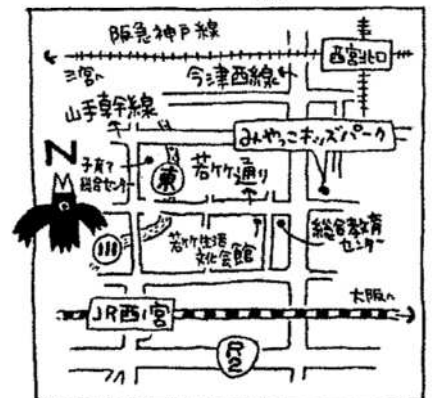

いつもは入って生き物を捕ることができる“どろんこ池”ですが、現在工事中のため、今年は田んぼの西側を少しだけ開放しています。稲を傷つけないように、じょうずに採取をしてくれているようすが、とてもうれしいです。オタマジャクシ・カエル・メダカ・ヤゴ・ヌマエビなど「みつけたよ～」とたくさんの声かけありがとうございます。

七夕の笹かざり 7月3日～

短冊にそれぞれの
願いをこめて届けよう

絵本のひろば 7月14日(日) 11:00～11:30 ※8月はお休み
 工作教室 7月20日(土) 10:00～12:00 13:00～15:00
 8月17日(土) 10:00～12:00のみ
 ※7・8月とも、木工の車づくりはありません
 昔あそび 7月・8月・9月はお休み

発行 「みやっこキッズパーク」事業推進委員会 広報班
 西宮市芦原町7-32 Tel 0798-67-7321 Fax 0798-67-7580
 URL <http://www.nishi.or.jp/homepage/miyakky/>
 開園時間 10:00～17:00 (12～13時は閉園)
 月曜日休園・入場無料 駐車場なし 駐輪場には限りがあります

(絵・文 伊藤 太一 宮っ子282号より転載)