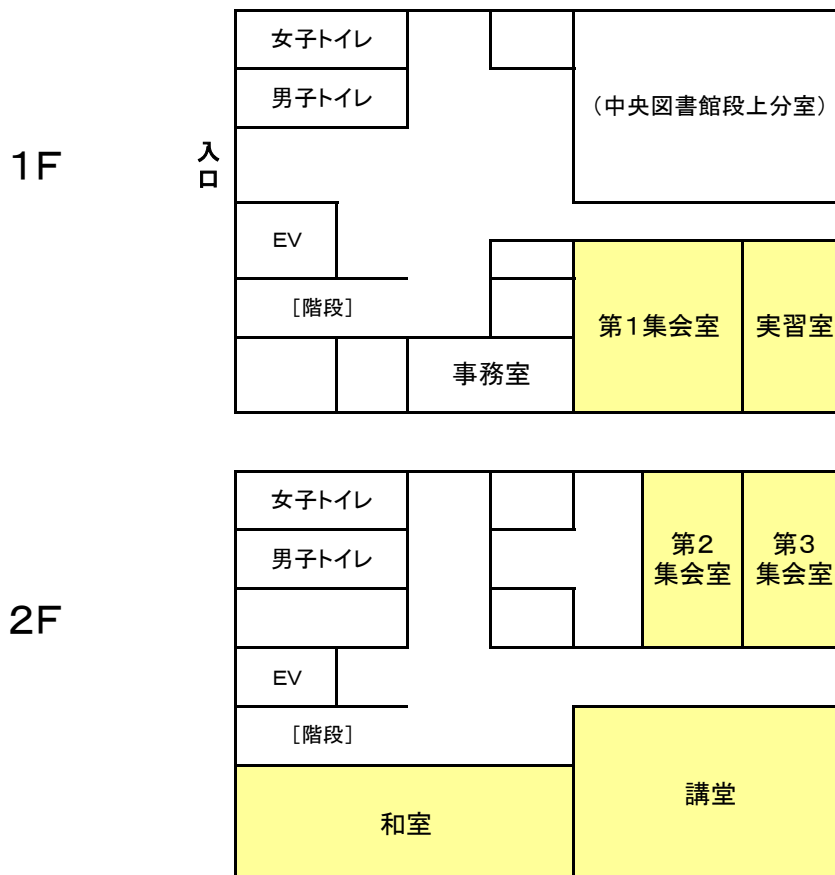

段上公民館

所在地: 西宮市段上町2丁目10-3
TEL: 0798-53-0931 FAX: 同左
☆阪急電鉄「甲東園」駅北東へ徒歩14分

外観

ロビー

段上西小学校の北側に隣接し、学童の利用も多いのが特徴です。また、公民館グループでも自主的な活動を行っており、市民文化祭にも積極的に参加しています。活動推進員会講座では、乗馬教室や歴史ハイキングなどが大人気です。

●館内図●

講堂

定員:130人
備品:長机8台、イス120脚、アップライトピアノ、
音響設備一式、ホワイトボード、
スクリーン、折りたたみ舞台

第1集会室

定員:50人
備品:長机18台、イス54脚、ホワイトボード、
スクリーン

第2集会室

定員:30人
備品:長机12台、イス30脚、ホワイトボード

第3集会室

定員:30人
備品:長机15台、イス42脚、ホワイトボード

和室

15畳
備品:座卓6台、座布団、鏡、茶道具一式