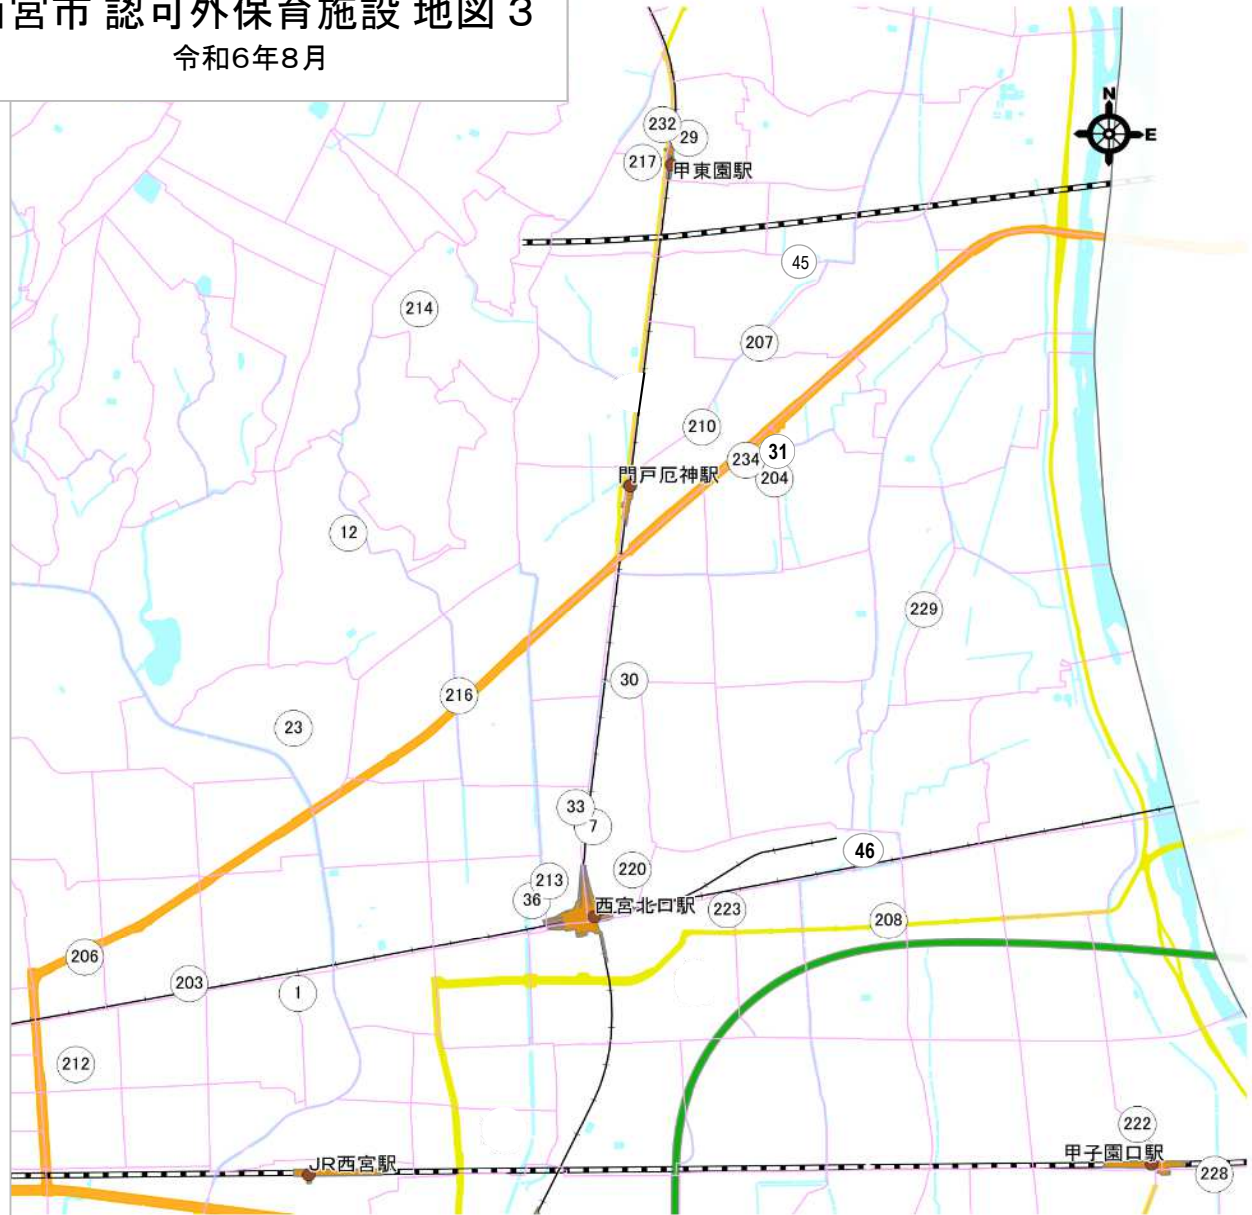

施設の住所や電話番号は下記の西宮市ホームページに掲載の一覧表
で確認してください。

『認可外保育施設について(市内施設一覧)』

ページ番号: 59997462

<https://www.nishi.or.jp/access/kosodatehoiku/hoiku/ninkagaihoiku.html>

西宮市 認可外保育施設 地図 1 令和6年8月

西宮市 認可外保育施設 地図 2 令和6年8月

- 2 たんぽぽハウス
- 4 夙川プリスクール
- 6 チャイルドフレンズミュウミュウ
- 8 チャイルドルームこどもの森
- 9 ピッコロ保育ルーム 夙川
- 11 西宮幼児アカデミー保育園
- 13 インターナショナルスクールTREE HOUSE夙川校
- 16 みんなげんき松ヶ丘虹っ子保育所
- 19 西宮インターナショナルスクール
- 28 東京インターナショナルスクール
夙川キンダーガーデン
- 37 Marie International School 夙川
- 41 食育プリスクール COMMON
- 43 託児所さくらんぼ
- 44 セイバンスマイルこども園

企業主導型保育事業

- 201 アイリスプライベートスクール ルミエール
- 205 アイリスプライベートスクール ミルティエユ
- 225 うめはなキッズYPC保育園 苦楽園
- 233 マリー国際保育園

西宮市 認可外保育施設 地図 3

令和6年8月

- 1 はらっぱ保育所
- 7 キンダーキッズ
インターナショナルスクール西宮北口校
- 12 チャイルドケアハウス トット
- 23 学校法人 広田学園 Pre School
- 29 AsovivA
- 30 モンテッソーリ教育 さち・子どもの家
- 31 うみとそらの保育園2nd
- 33 はまキッズインターナショナルスクール
- 36 インターナショナルプリスクール
ブルードルフィンズ西宮校
- 45 保育ルーム Ohana～オハナ～
- 46 Kids Duo International 西宮北口

企業主導型保育事業

- 203 すくすく保育わたなべ
- 204 うみとそらの保育園
- 206 保育所 かたつむりランド 西宮園
- 207 リッツ企業主導型保育園
- 208 西宮山水保育園
- 210 西宮どれみ保育園
- 212 スマイル保育園
- 213 ドレミ保育園西宮北口園
- 214 関西学院内保育施設 ぼぷら保育園
- 216 わくわくげんきッズ西宮園
- 217 神門さんの保育園 甲東園
- 220 アップの保育園 こども館 ACTA西宮
- 222 YPC保育園 甲子園口
- 223 YPC保育園 西宮北口
- 228 トイロ口保育園 甲子園口
- 229 リッツ荒木の杜保育園
- 232 甲東山水保育園
- 234 ぼすとめいと保育園・門戸厄神