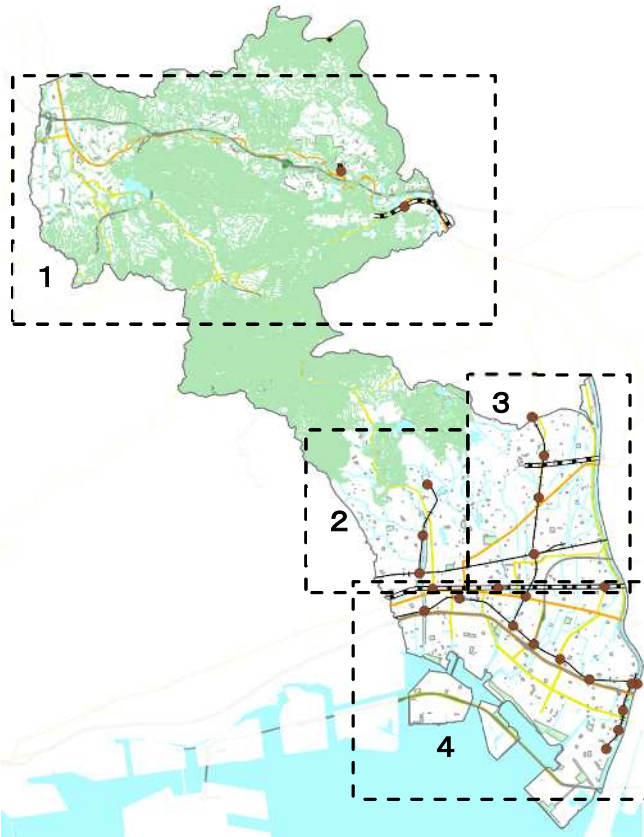

施設の住所や電話番号は下記の西宮市ホームページに掲載の一覧表
で確認してください。

『認可外保育施設について(市内施設一覧)』

ページ番号: 59997462

<https://www.nishi.or.jp/access/kosodatehoiku/hoiku/ninkagaihoiku.html>

西宮市 認可外保育施設 地図 1 令和6年8月

西宮市 認可外保育施設 地図 2 令和6年8月

- 2 たんぽぽハウス
- 4 夙川プリスクール
- 6 チャイルドフレンズミュウミュウ
- 8 チャイルドルームこどもの森
- 9 ピッコロ保育ルーム 夙川
- 11 西宮幼児アカデミー保育園
- 13 インターナショナルスクールTREE HOUSE夙川校
- 16 みんなげんき松ヶ丘虹っ子保育所
- 19 西宮インターナショナルスクール
- 28 東京インターナショナルスクール
夙川キンダーガーデン
- 37 Marie International School 夙川
- 41 食育プリスクール COMMON
- 43 託児所さくらんぼ
- 44 セイバンスマイルこども園

企業主導型保育事業

- 201 アイリスプライベートスクール ルミエール
- 205 アイリスプライベートスクール ミルティエユ
- 225 うめはなキッズYPC保育園 苦楽園
- 233 マリー国際保育園

西宮市 認可外保育施設 地図 3

令和6年8月

- 1 はらっぱ保育所
- 7 キンダーキッズ
インターナショナルスクール西宮北口校
- 12 チャイルドケアハウス トット
- 23 学校法人 広田学園 Pre School
- 29 AsovivA
- 30 モンテッソーリ教育 さち・子どもの家
- 31 うみとそらの保育園2nd
- 33 はまキッズインターナショナルスクール
- 36 インターナショナルプリスクール
ブルードルフィンズ西宮校
- 45 保育ルーム Ohana～オハナ～
- 46 Kids Duo International 西宮北口

企業主導型保育事業

- 203 すくすく保育わたなべ
- 204 うみとそらの保育園
- 206 保育所 かたつむりランド 西宮園
- 207 リッツ企業主導型保育園
- 208 西宮山水保育園
- 210 西宮どれみ保育園
- 212 スマイル保育園
- 213 ドレミ保育園西宮北口園
- 214 関西学院内保育施設 ぼぷら保育園
- 216 わくわくげんきッズ西宮園
- 217 神門さんの保育園 甲東園
- 220 アップの保育園 こども館 ACTA西宮
- 222 YPC保育園 甲子園口
- 223 YPC保育園 西宮北口
- 228 トイロ口保育園 甲子園口
- 229 リッツ荒木の杜保育園
- 232 甲東山水保育園
- 234 ぼすとめいと保育園・門戸厄神