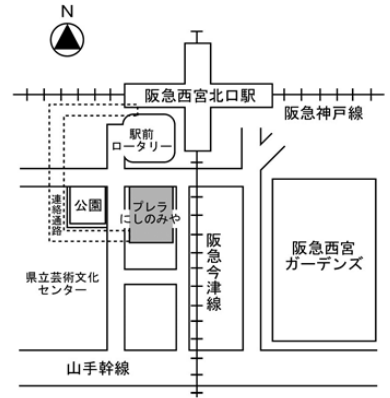

お申込み
お問い合わせ

西宮市男女共同参画センター ウェーブ TEL:0798-64-9495 FAX:0798-64-9496
〒663-8204 西宮市高松町 4-8 プレラにしのみや4F *おかけ間違いのないようにお願いします。

eメール:vo_jyosei@nishi.or.jp

★フェイスブックでも情報発信しています。https://www.facebook.com/nishi.wave/

講座申込書

ウェブ FAX番号：0798-64-9496

ネットを使ってワンランクアップ！

- ①7月12日（金）13：30～15：30
ネットショップを始めたい～知っておきたい基礎知識
- ②7月19日（金）13：30～15：30
SNSで情報発信できていますか～集客に結びつける使い方

会場：西宮市男女共同参画センター ウェーブ
(プレラにしのみや 4F) 411 学習室

阪急西宮北口駅 南改札口から約200m
西宮市男女共同参画センターウェブは
プレラにしのみやの4階です