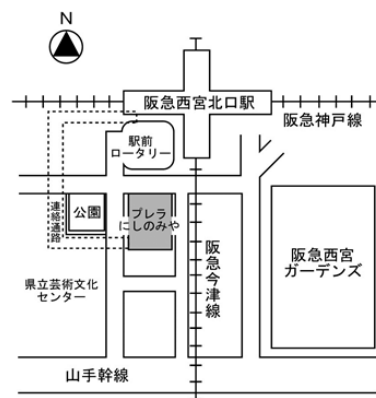

お申込み
お問い合わせ

西宮市男女共同参画センター ウェーブ
TEL:0798-64-9495 FAX:0798-64-9496 *おかけ間違いのないようにお願いします。
〒663-8204 西宮市高松町4-8 プレラにしのみや4F eメール:vo_jyosei@nishi.or.jp

★フェイスブックでも情報発信しています。https://www.facebook.com/nishi.wave/

ウェーブは「西宮市男女共同参画プラン」の基本理念【誰もが性別にとらわれることなく、互いに尊重し合い、一人ひとりの力を活かすことができる社会の実現】に向けて取り組んでいます。

講座申込書

ウェーブ 電話番号：0798-64-9495

「音の世界で遊ぼう～
 不思議な民族楽器で楽しくセッション」
 日時:2021年8月7日(土)10:30~12:00
 会場：西宮市男女共同参画センター ウェーブ
 (プレラにしのみや 4F) 411 学習室

阪急西宮北口駅 南改札口から約200m
 西宮市男女共同参画センターウェーブは
 プレラにしのみやの4階です

■申込日 2021年 月 日

お名前 (ひらがな)			
電話		年代	20/30/40/50/60/70/()代
参加する お子さんの名前		年齢	
参加する お子さんの名前		年齢	
住所	1.西宮市 2. 市 外 ()	託児	有 無