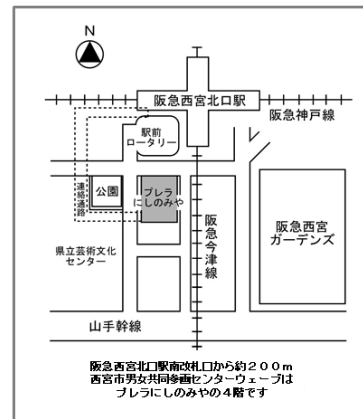

講座申込書

☎ 0798-64-9495

私の小さな仕事を続けたい

- ① 自分のスタイルで継続すること～先輩に教えてもらおう
    7月13日(水) 13:30~15:30
  - ② 儲けがでる経営になっていますか～税理士さんからのアドバイス
    7月20日(水) 13:30~15:30
2. 会場：西宮市男女共同参画センター ウェーブ（プレラにしのみや 4F）
   411 学習室

	7/13	7/20	7/20 相談	備考
講座参加				
託児			X	

注) 7/20 税理士相談のみの受付は不可

■申込日 2022年 月 日

お名前 (ひらがな)		業種	
電話		年代	20/30/40/50/60/70/( )代
住所	1.西宮市 2.市外 ( )	託児	有 無

■託児の申込み（対象は1歳～就学前）

- ★講座10分前から、託児の受付をおこないます。
- ★持ち物：着替え、おむつ（替えパンツ）、水筒、タオル。
- ★おやつ、おもちゃは持参しないでください

！！託児をキャンセルする場合は、必ず前日までにご連絡ください。

お子さんのお名前 (ひらがな)		年齢	歳 月
お子さんのお名前 (ひらがな)		年齢	歳 月

■メール送信後、ウェーブからの返信をもって参加の受諾といたします。3日過ぎても返信がない場合は、ご連絡ください。

申し込みにあたりお預かりする個人情報は、本講座運営上の目的以外で使用することはありません。

■～気象警報等による講座中止について～

西宮市において震度5弱以上の地震が発生した場合及び、午前8時現在気象警報（暴風・大雨・洪水・大雪のいずれか）が発令又はそれ以降講座開始時間までに発令された場合、講座は中止します。

午後の開催講座についても西宮市において震度5弱以上の地震が発生した場合及び、講座開始2時間前に気象警報（暴風・大雨・洪水・大雪のいずれか）が発令中、又はそれ以降講座開始までに発令された場合、講座は中止します

注！！ウェーブから個別にご連絡いたしませんので、各自で十分にご注意ください。

■コロナ感染症拡大のため、講座の開催中止、変更になることがあります。

★facebook twitter で情報発信しています。
ぜひフォローしてくださいね。