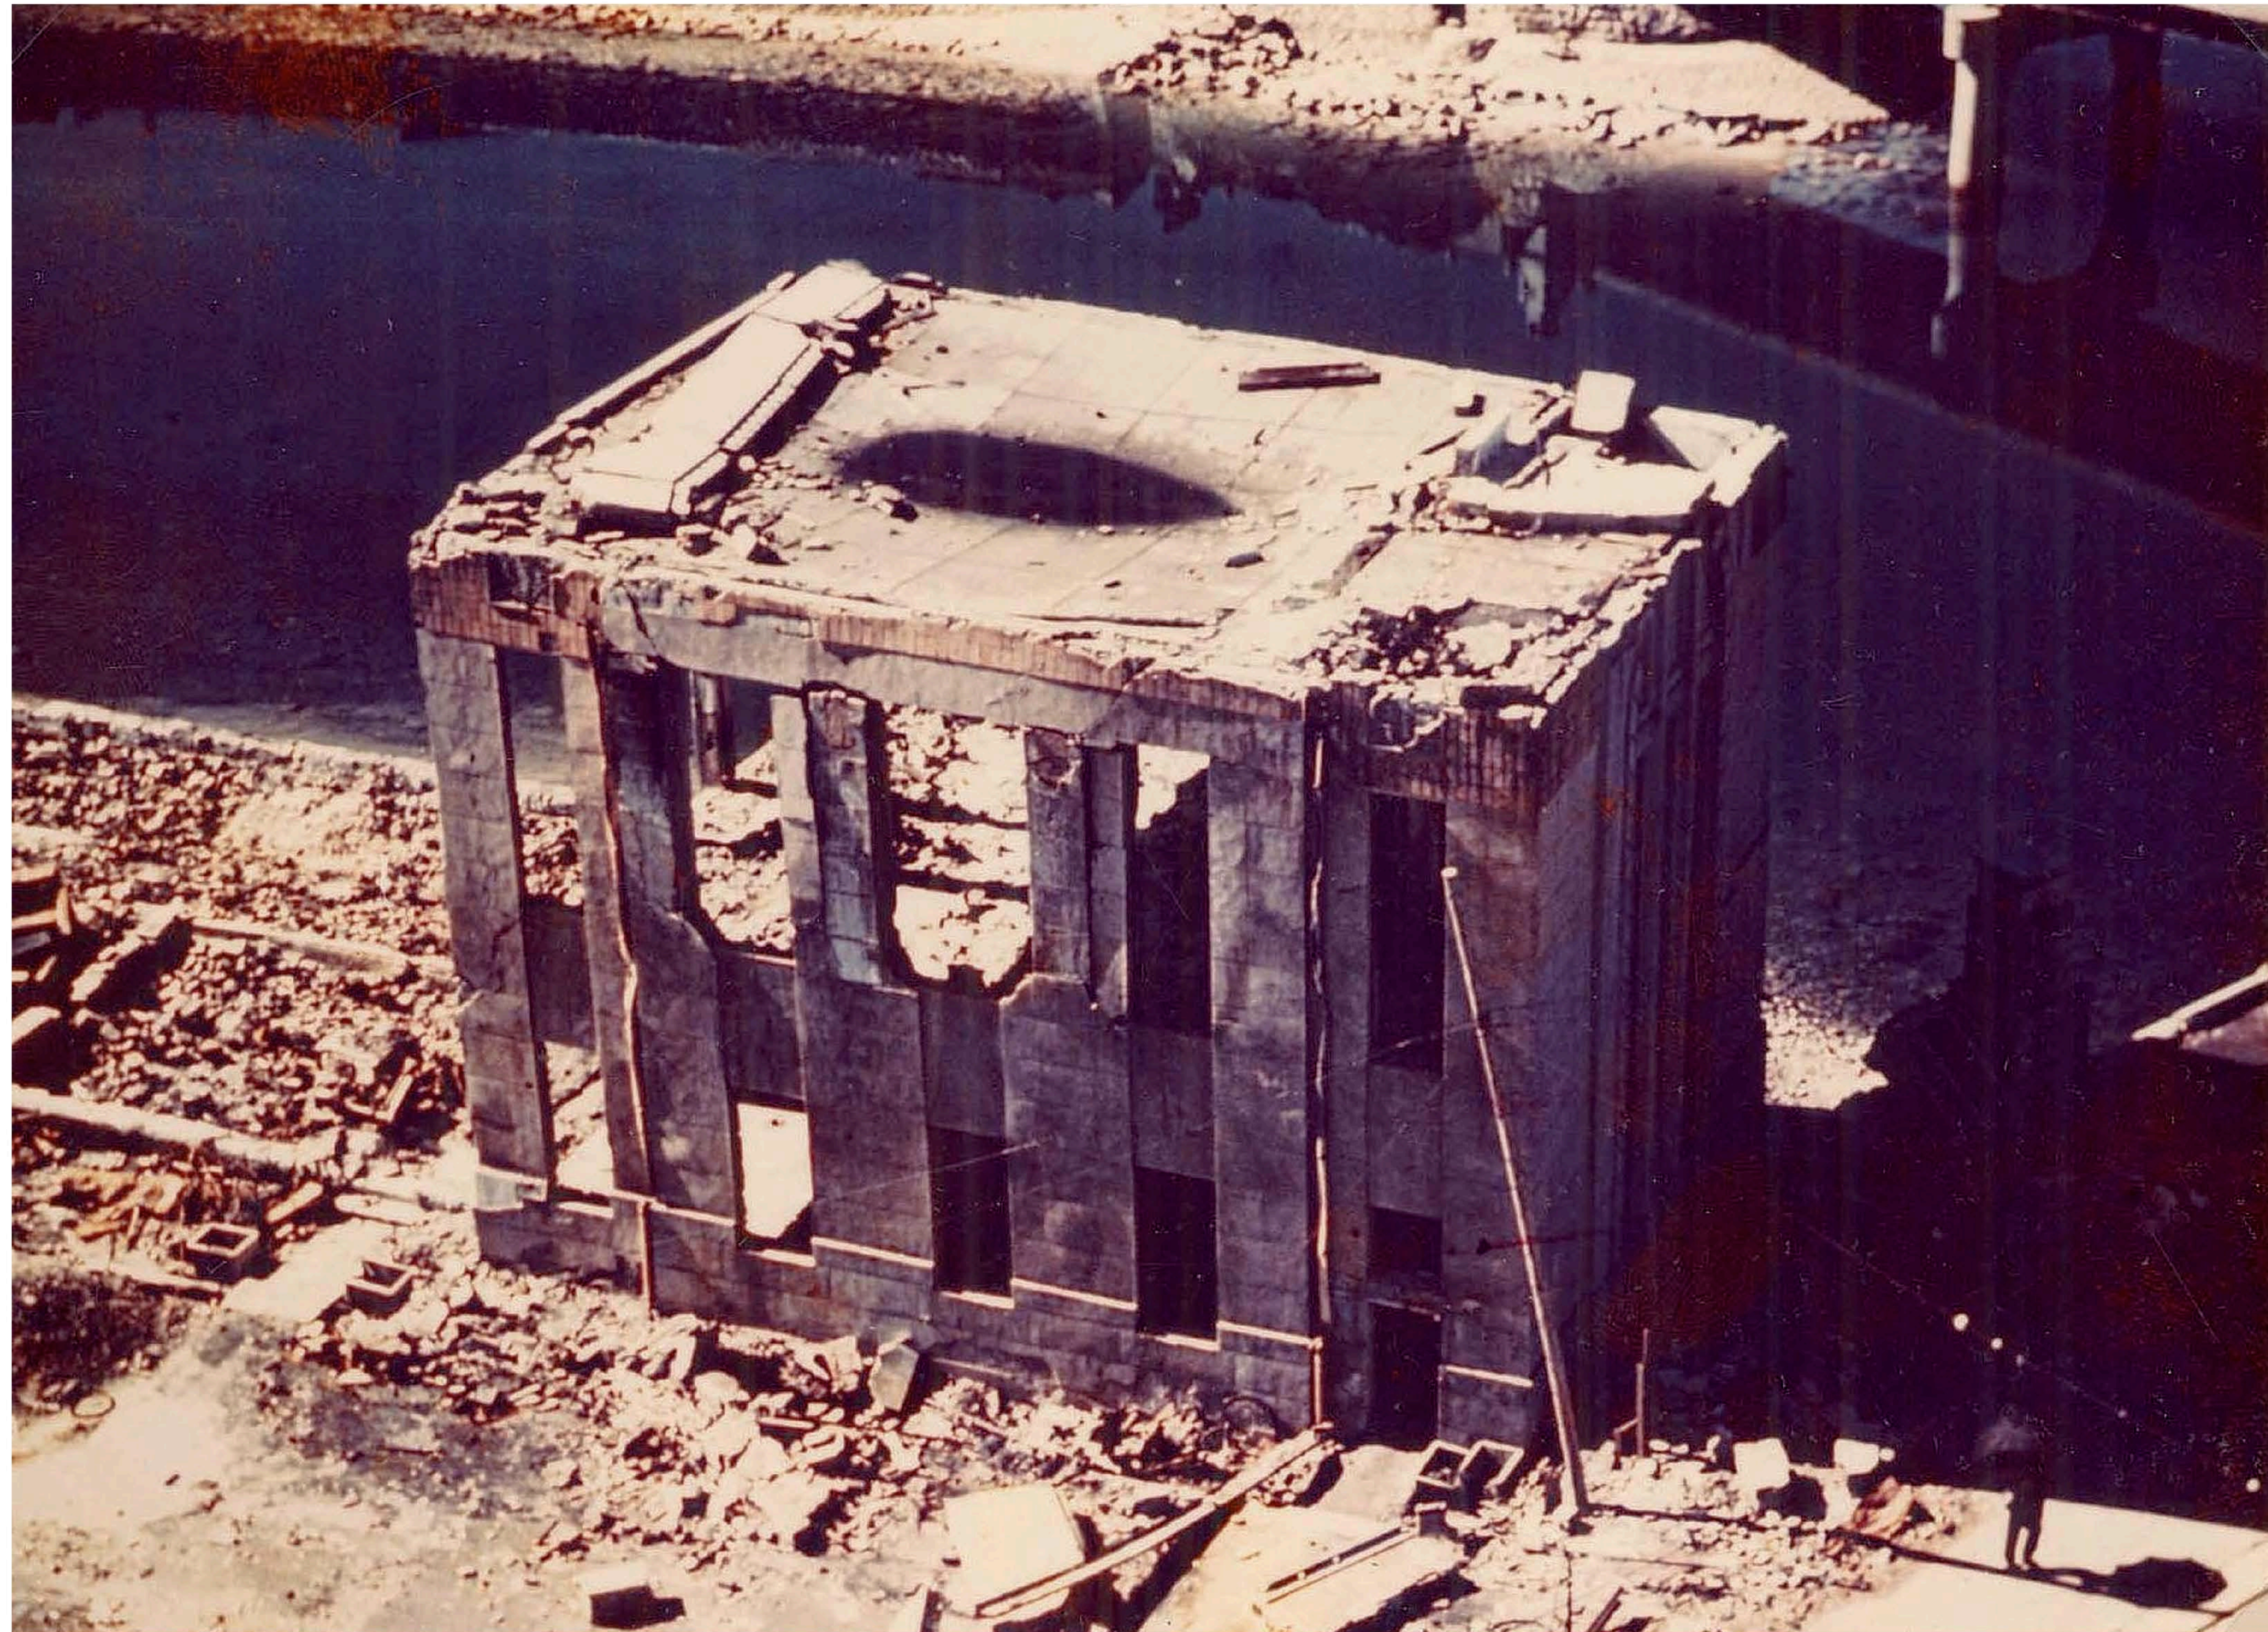

にほんせきじゅうじしゃひろしましぶ  
日本赤十字社広島支部

ひろしま  
—広島—

ばくしんちよつかい  
爆心直下に位置し、真  
うえばくふうう  
上から爆風を受けへこ  
んだやねにはがつたい  
9月の台  
ふうときふあまみず  
風の時に降った雨水が  
たまっている。

ばくしんちきょり  
爆心地からの距離 / 210m  
べいぐんさつえいひろしまへいわきねんしりょうかんでいきょう  
米軍撮影 / 広島平和記念資料館提供  
さつえいにちじしやうわねんがつ  
撮影日時 / 1945(昭和20)年11月