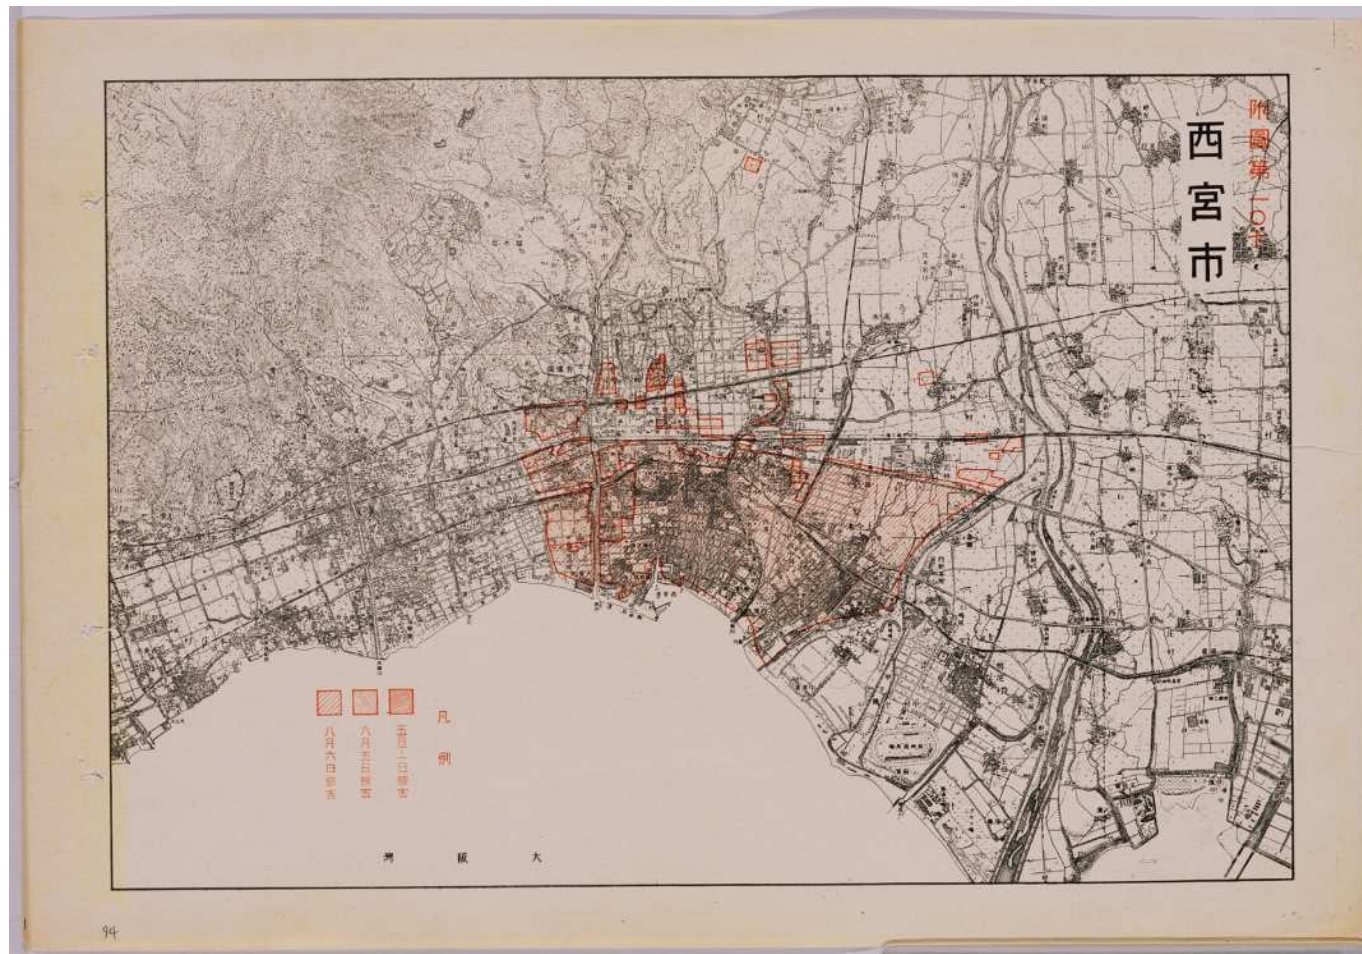

せんさいがいきょうずにしのみや 戦災概況図西宮

しょうわ ねん ねん がつ
昭和20年（1945年）5月か
ら 8月にかけての 5回の
くうしゅう にしのみやし りさい
空襲による西宮市の罹災
めんせき ぜんしめんせき
面積は全市面積の 18.4%
けんない こうべし つ
（県内では神戸市に次い
だい い
で第2位）にのぼった。