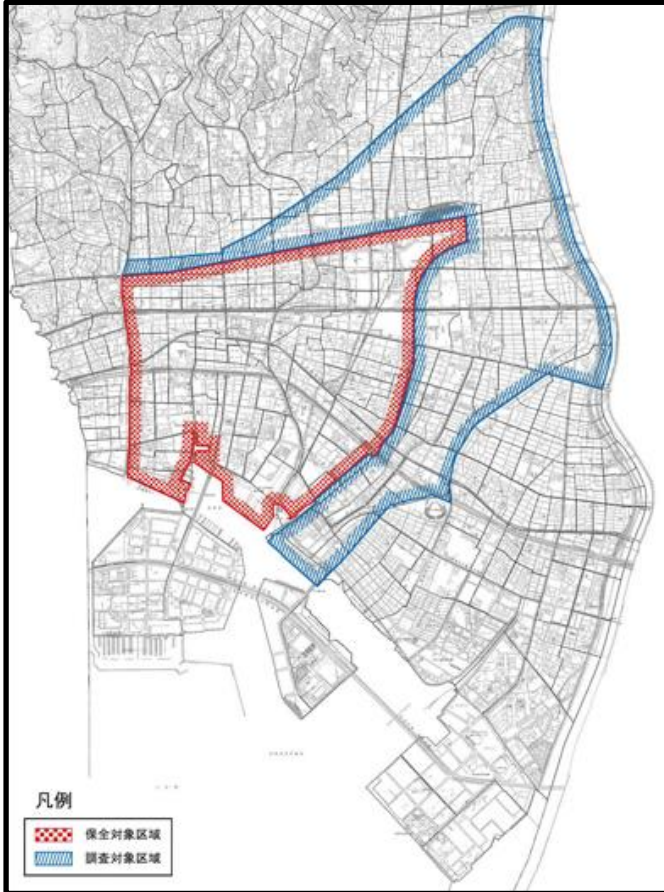

宮水保全のための 調査対象区域について

宮水ってそもそも何なの？

宮水は西宮神社の南東側一帯（久保町や石在町など）から湧き出しており、おおむね地下2m～5mの浅い地層を流れている地下水です。ミネラルが豊富で鉄分が少ない宮水は、古くから西宮の酒造りを支えてきており、今もキレの良い辛口のお酒を生み出しています。

【参考】灘五郷酒造組合HP 酒造用地下水（宮水）の保全に関するお願い

<http://www.nadagogo.ne.jp/about/miyamizu/>

調査対象区域って？

宮水保全のために設定された区域です。区域内で一定の要件を満たす開発事業については、灘五郷酒造組合宮水小委員会と協議を行うようご案内し、宮水の保全にご協力いただくようお願いしています。

対象になるのはどんな事業なの？

対象となる開発事業（条例第2条1項および施行規則第3条）

- (1) 敷地面積が500㎡以上の建築物の建築
- (2) 住居の換算戸数が10以上の集合建築物の建築
- (3) 土地の区域の面積が500㎡以上の宅地造成

対象になる場所は
どこ？

調査対象区域は青い線で囲まれたエリアになります。

保全対象区域：西宮市宮水保全条例で定める条例の適用区域。

区域内で一定の要件を満たす開発事業については、
灘五郷酒造組合と協議を行い、西宮市へ報告書を提出する必要があります。

調査対象区域：宮水保全のために、保全対象区域と別に定められた区域。

報告書等の提出は義務づけられていませんが、灘五郷酒造組合と協議行うよう
お願いしています。