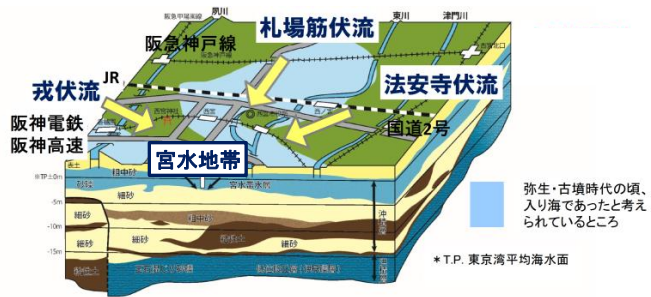

宮水保全のための 調査対象区域について

宮水ってそもそも何なの？

宮水は西宮神社の南東側一帯（久保町や石在町など）から湧き出しており、おおむね地下2m～5mの浅い地層を流れている地下水です。ミネラルが豊富で鉄分が少ない宮水は、古くから西宮の酒造りを支えてきており、今もキレの良い辛口のお酒を生み出しています。

【参考】灘五郷酒造組合HP 酒造用地下水（宮水）の保全に関するお願い

<http://www.nadagogo.ne.jp/about/miyamizu/>

調査対象区域って？

宮水保全のために設定された区域です。区域内で一定の要件を満たす開発事業については、灘五郷酒造組合宮水小委員会と協議を行うようご案内し、宮水の保全にご協力いただくようお願いしています。

対象になるのはどんな事業なの？

対象となる開発事業（条例第2条1項および施行規則第3条）

- (1) 敷地面積が500㎡以上の建築物の建築
- (2) 住居の換算戸数が10以上の集合建築物の建築
- (3) 土地の区域の面積が500㎡以上の宅地造成

対象になる場所は
どこ？

調査対象区域は青い線で囲まれたエリアになります。

保全対象区域：西宮市宮水保全条例で定める条例の適用区域。

区域内で一定の要件を満たす開発事業については、
灘五郷酒造組合と協議を行い、西宮市へ報告書を提出する必要があります。

調査対象区域：宮水保全のために、保全対象区域と別に定められた区域。

報告書等の提出は義務づけられていませんが、灘五郷酒造組合と協議行うよう
お願いしています。