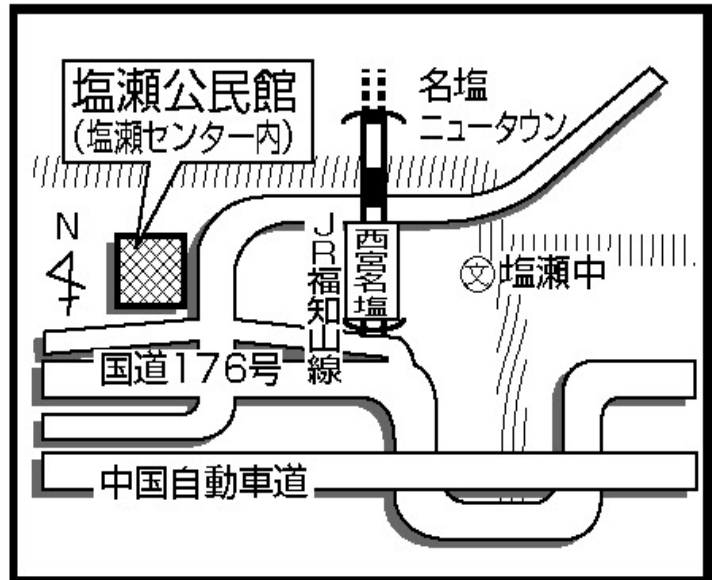

塩瀬公民館

西宮市名塩新町 1
塩瀬センター 3階

JR「西宮名塩駅」から
南西へ徒歩 3分

山口ホール

西宮市山口町
下山口 4 - 1 - 8
山口センター 1階

阪急・神鉄バス
「山口センター前」
バス停より 徒歩 1分