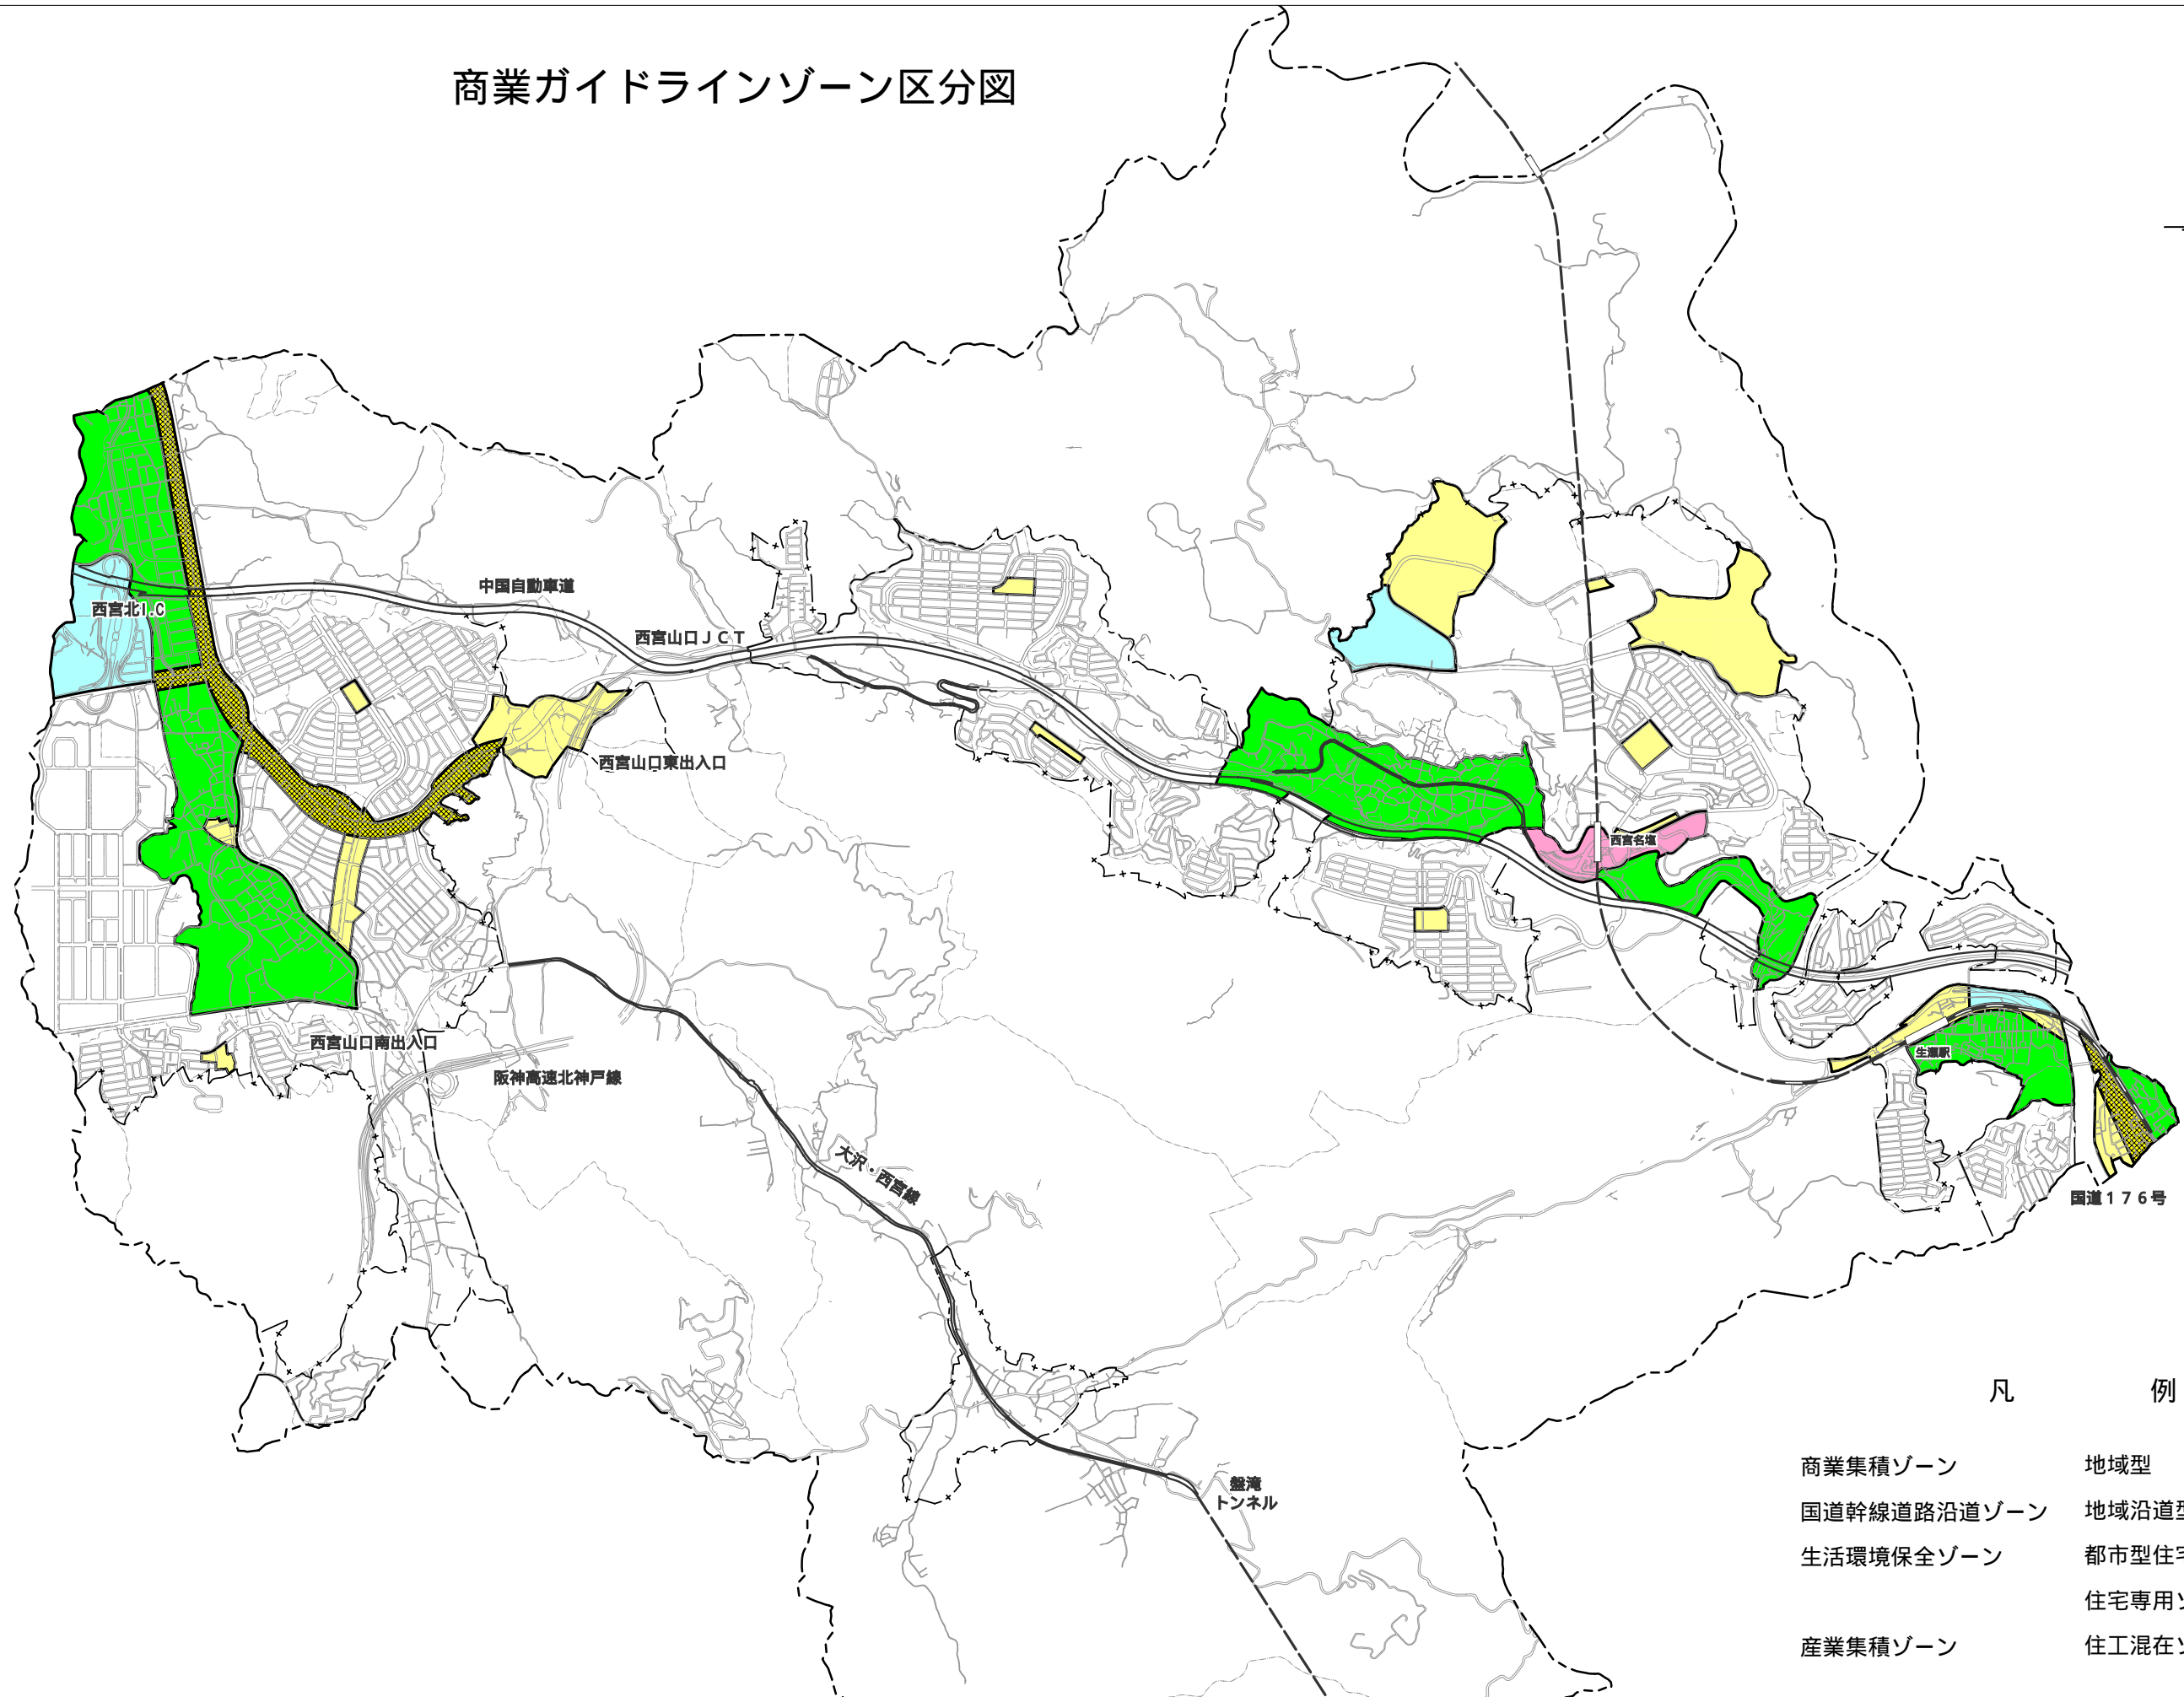

商業ガイドラインゾーン区分図

凡 例

- | | | |
|-------------|-----------|---|
| 商業集積ゾーン | 地域型 |  |
| 国道幹線道路沿道ゾーン | 地域沿道型 |  |
| 生活環境保全ゾーン | 都市型住宅地ゾーン |  |
| 産業集積ゾーン | 住宅専用ゾーン |  |
| | 住工混在ゾーン |  |