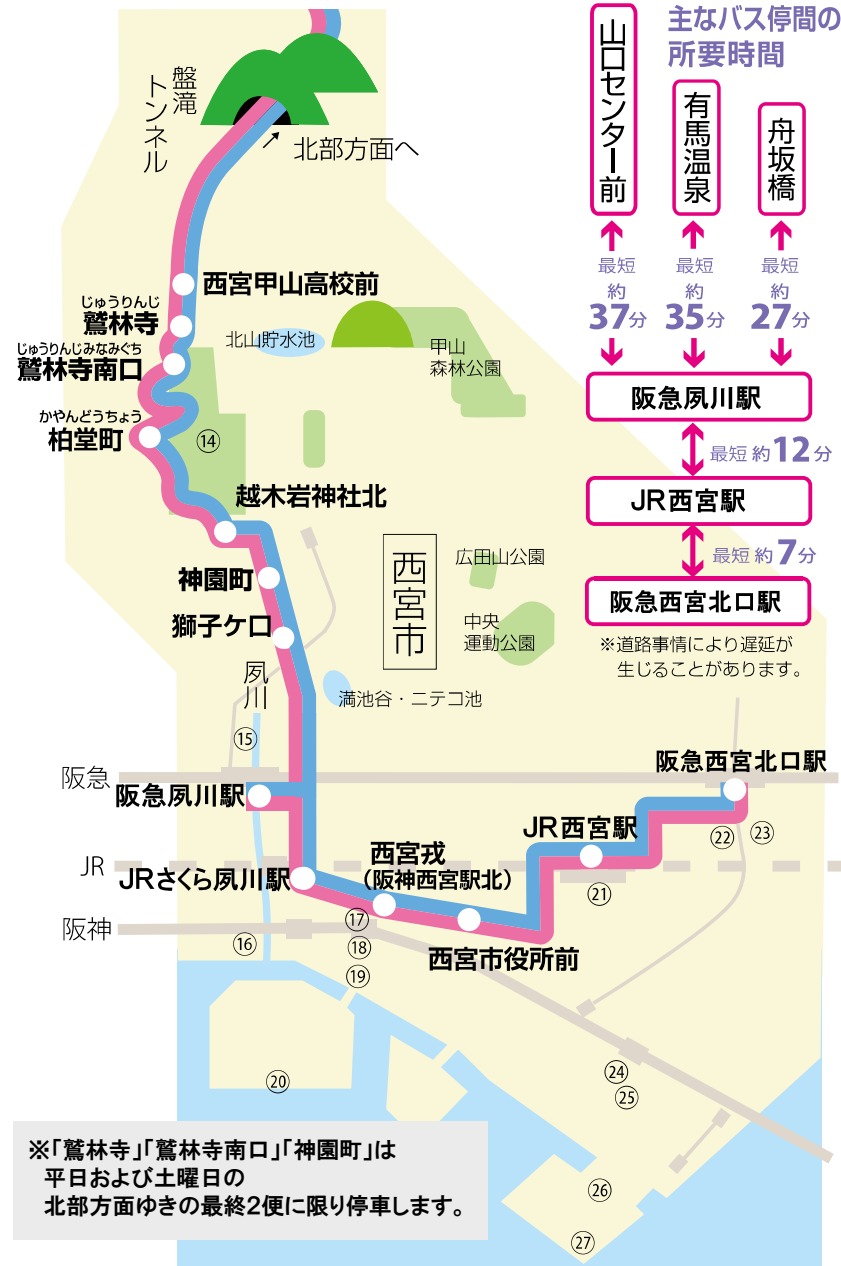

さくらやまなみバス
運行ルート

南部地域

さくらやまなみバス
運行ルート

北部地域(山口・有馬)