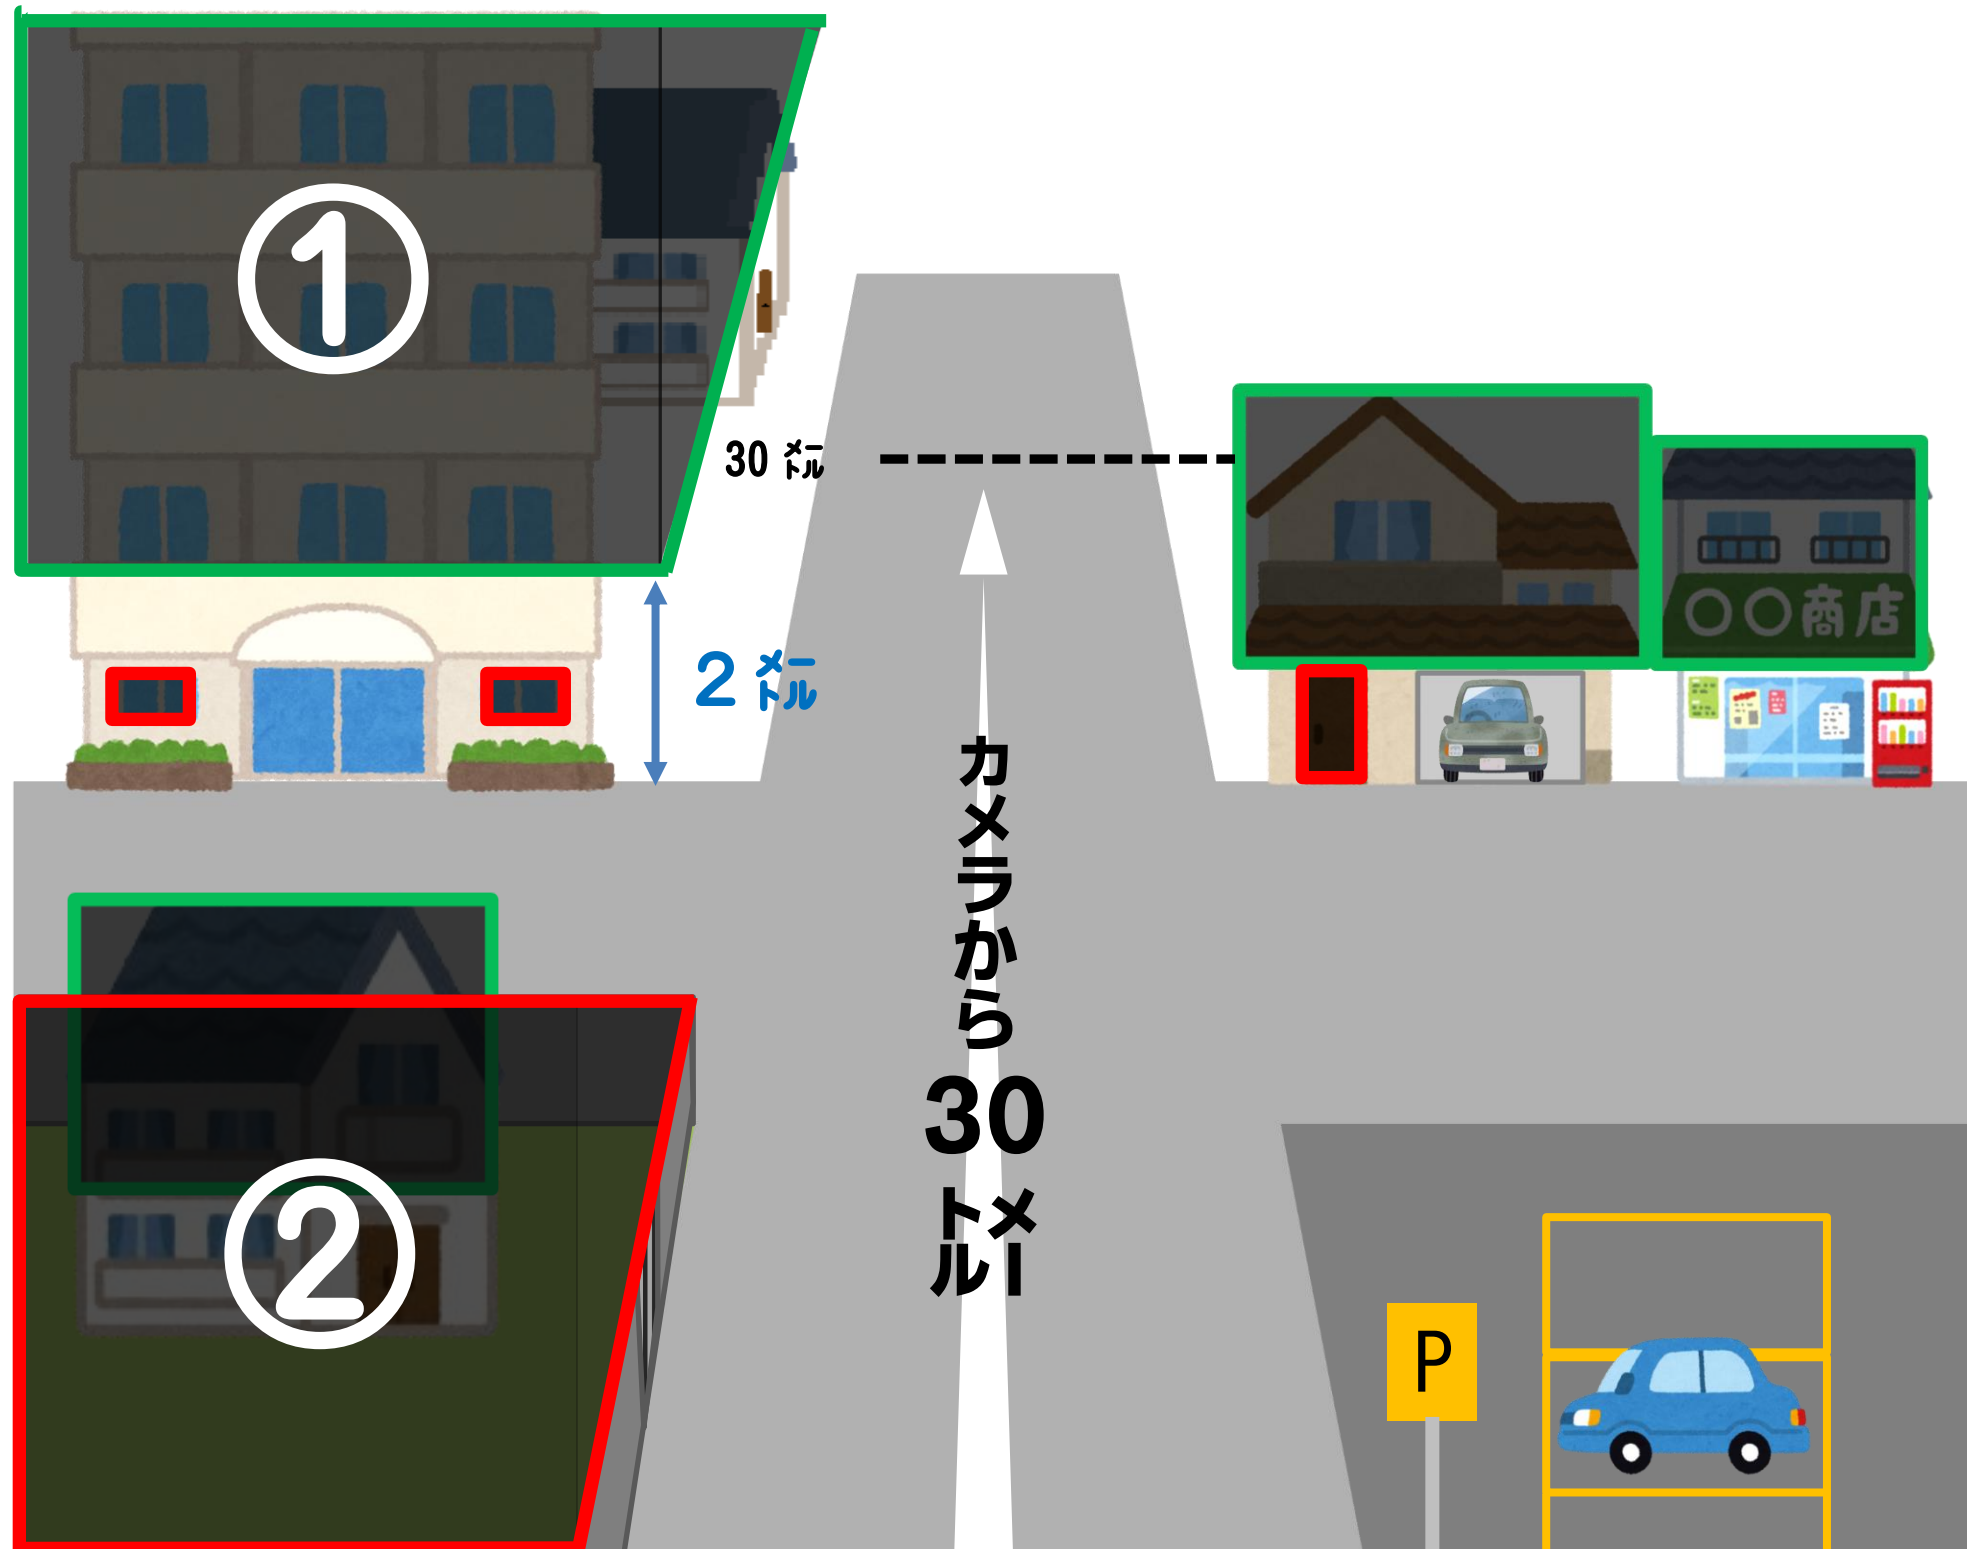

撮影画像のマスキングイメージ

★ 防犯カメラで撮影する画像は、次の要領であらかじめマスキング（黒塗り加工）処理を行います。

① 全ての個人宅や集合住宅等の高さ2m以上の部分

② カメラから約30m以内の個人宅のドア、窓、ベランダ、表札、外部から見通せない敷地等

※撮影した画像データは10日間を目安に上書きされます。

法令等に基づく警察等からの要請がない限り、画像を閲覧（モニタリングを含む）することはありません。