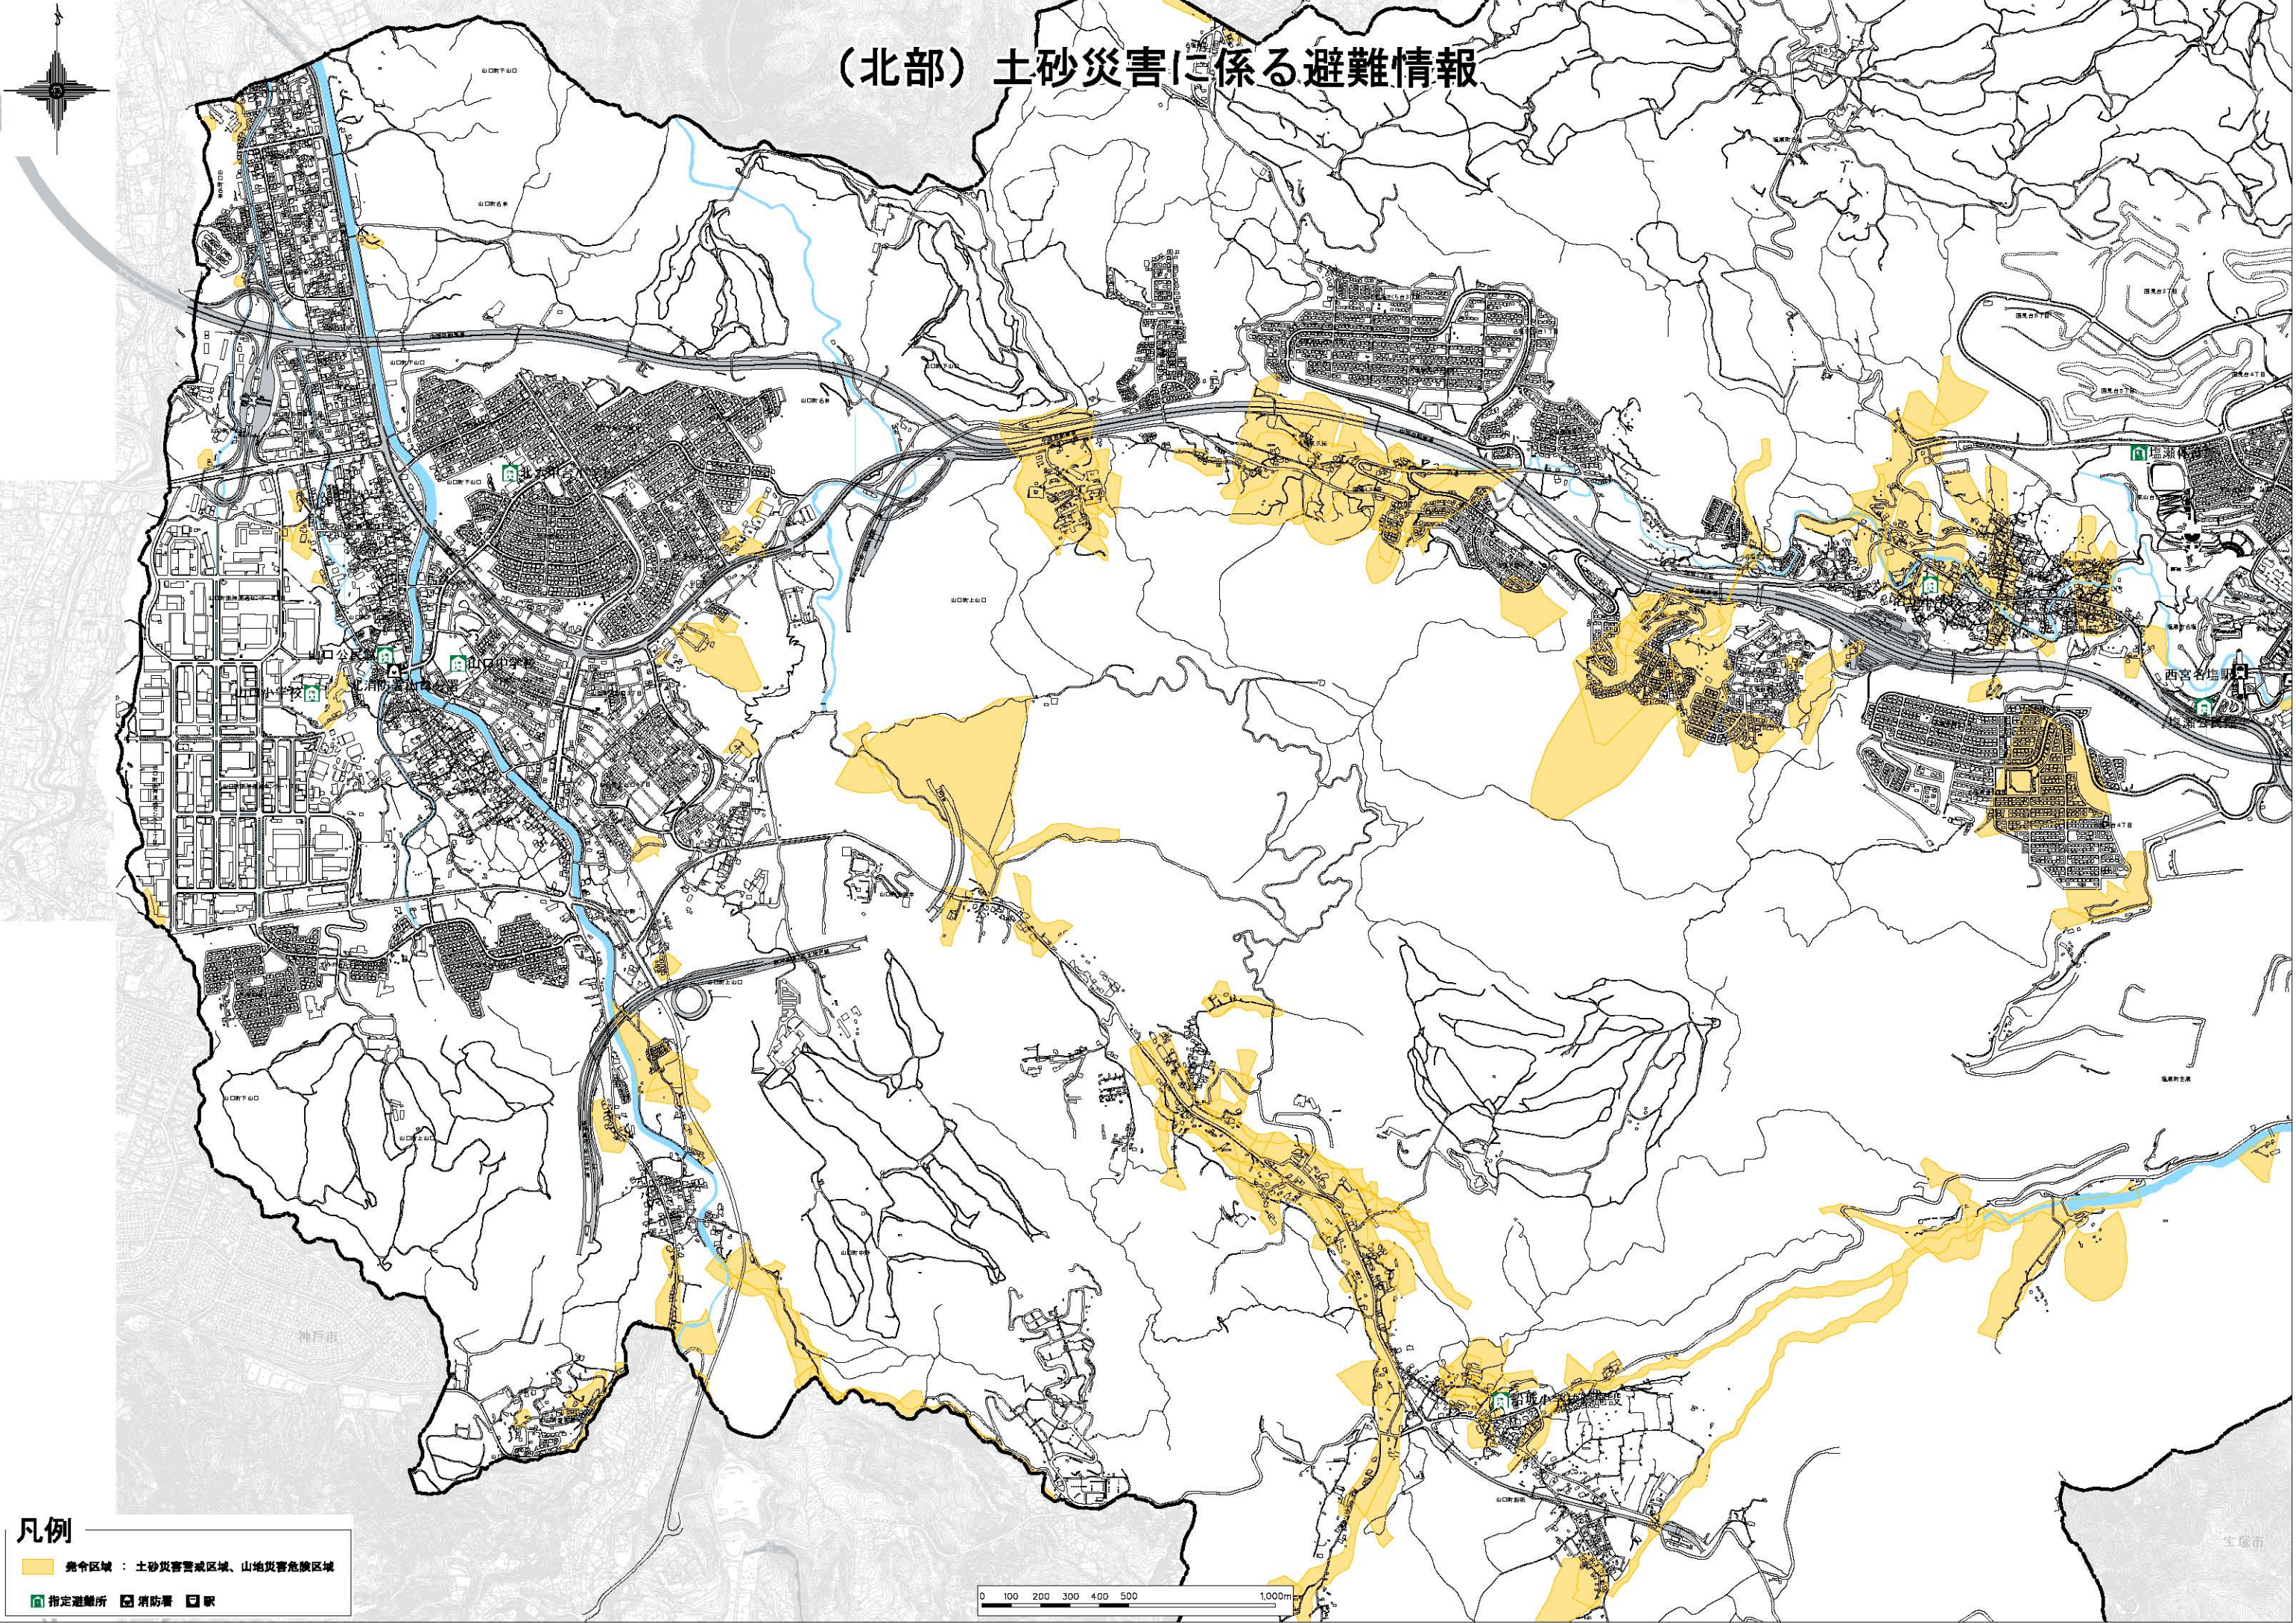

(北部) 土砂災害に係る避難情報

凡例

- 命令区域：土砂災害警戒区域、山地災害危険区域
- 指定避難所
- 消防署
- 駅

0 100 200 300 400 500 1000m

宝塚市