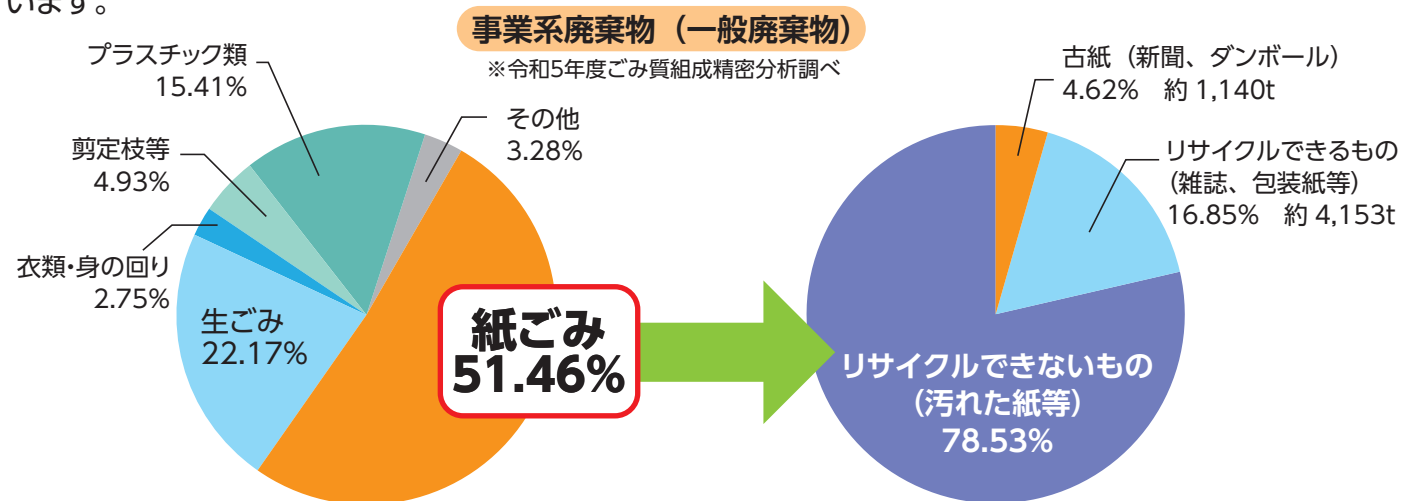

事業系指定ごみ袋

● 古紙類の市処理施設への持ち込みについてのお問い合わせ

西宮市環境局環境施設部施設管理課

電話 0798-22-6601

市内で排出される事業系一般廃棄物の現状

事業系一般廃棄物排出抑制が喫緊の課題となっている本市において、可燃ごみの約51%にあたる「紙ごみ」のうち、再資源化できる段ボール等の古紙類が約22%あり、可燃ごみ全体の約11%を占めています。

市はゼロカーボンシティを目指しています!