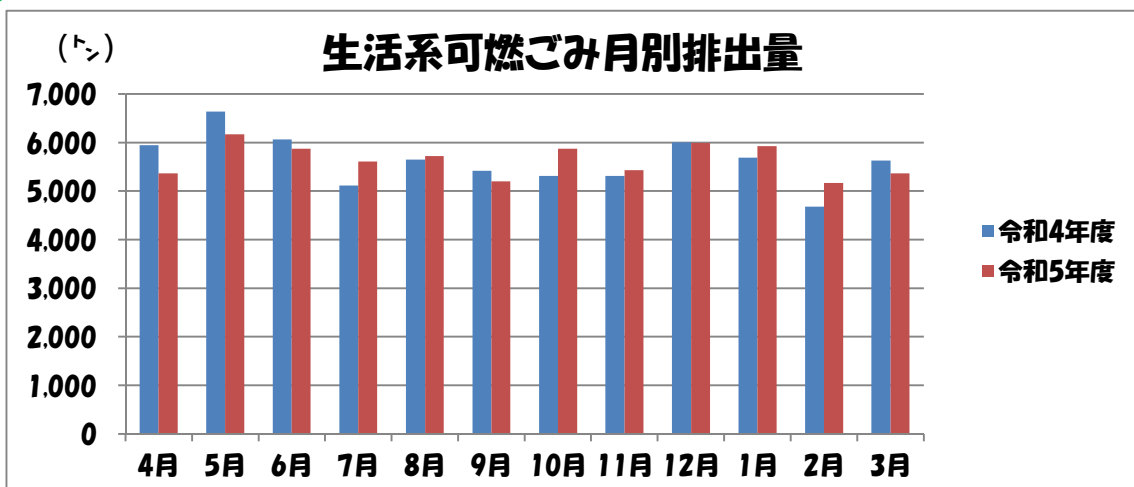

令和
5年度

生活系可燃ごみ量

速報

ごみ量
(3月までの累計)

今年度： 67,677 ト

前年度： 67,457 ト

増減量

+220ト

1人1日当りの生活系可燃ごみ量
(3月までの累計)

今年度： 384 グラ

前年度： 382 グラ

増減量

+2グラ

※この数値は、生活系・事業系・直接搬入量が含まれています。
また、速報値のため数値が変更になる可能性があります。