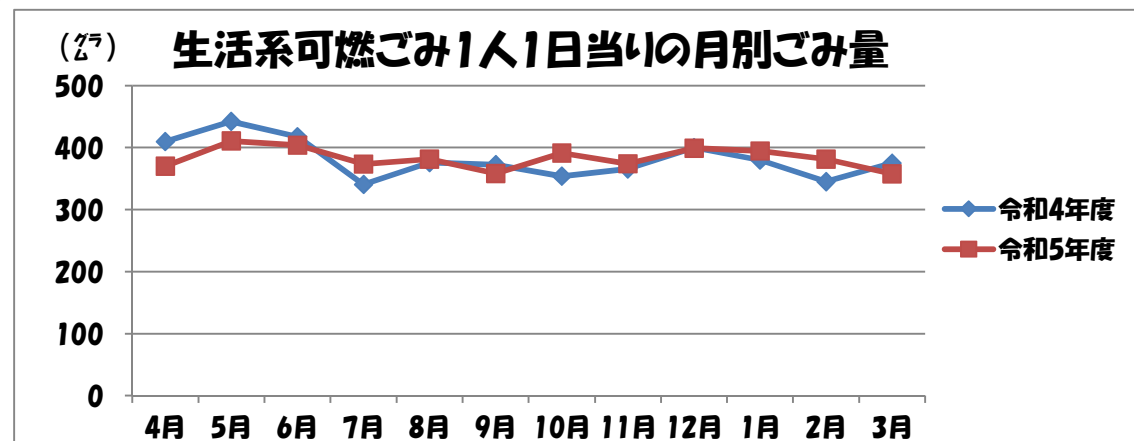

令和
5年度

生活系可燃ごみ量

速報

ごみ量
(3月までの累計)

今年度： 67,677 ト

前年度： 67,457 ト

増減量

+220ト

1人1日当りの生活系可燃ごみ量
(3月までの累計)

今年度： 384 グラ

前年度： 382 グラ

増減量

+2グラ

※この数値は、生活系・事業系・直接搬入量が含まれています。
また、速報値のため数値が変更になる可能性があります。