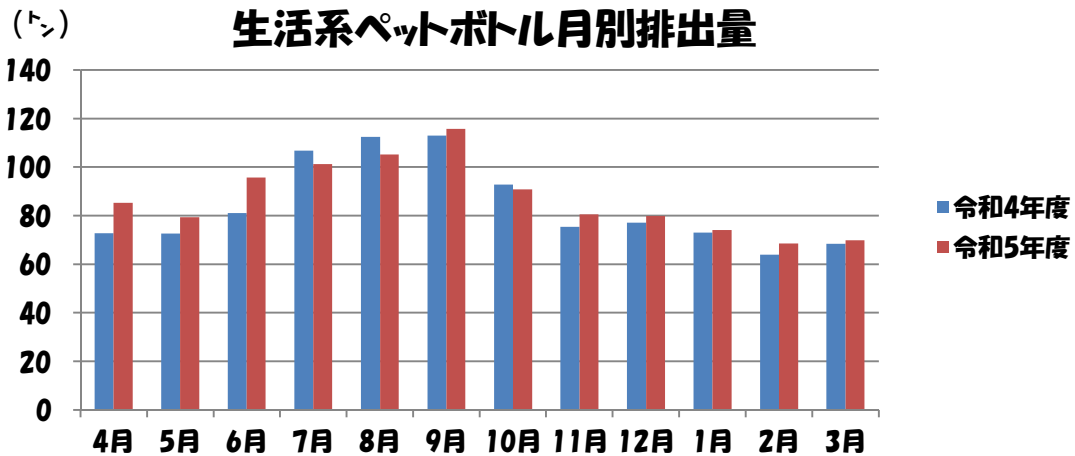

令和
5年度

生活系ペットボトル量

速報

ごみ量
(3月までの累計)

今年度： 1,046 ト
前年度： 1,009 ト

増減量

+37ト

1人1日当りの生活系ペットボトル量
(3月までの累計)