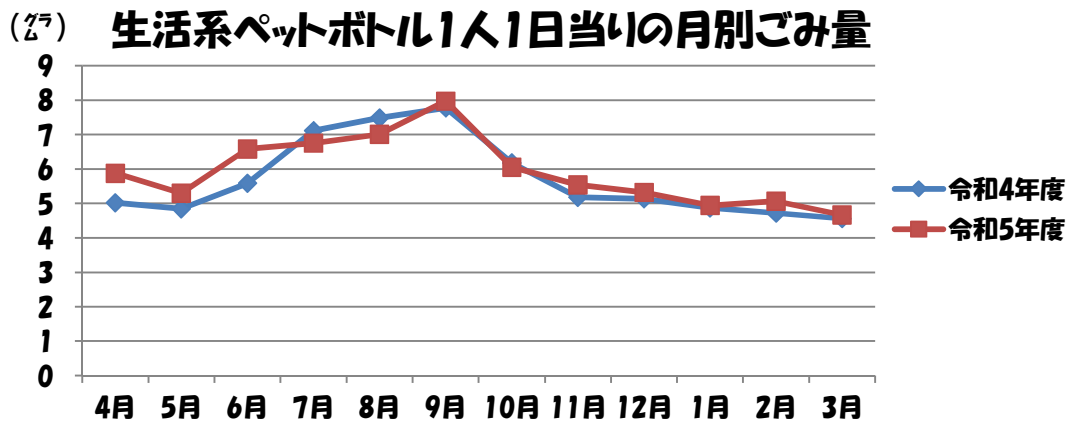

令和
5年度

生活系ペットボトル量

速報

ごみ量
(3月までの累計)

今年度： 1,046 ト
前年度： 1,009 ト

増減量

+37ト

1人1日当りの生活系ペットボトル量
(3月までの累計)