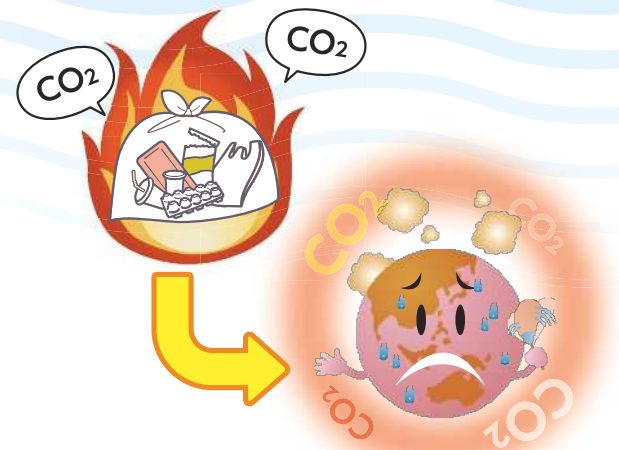

NATSの

給水スポットでマイボトルを使おう!

NATS

西宮市・尼崎市・豊中市・吹田市

皆の行動で住みよい地球を守ろう!

深刻なプラスチックごみ問題

たくさんのプラスチックが捨てられている

私たちの生活はプラスチックであふれています。日本ではプラスチック製品が年間約900万tも生産され、使い捨てにされているものも多いです。

この900万tという量は、2020年度に日本国内で販売された新車465万台の総重量(約700万t)を上回ります。

地球温暖化の一因になっている

プラスチックは主に石油から作られており、燃やすと温室効果ガスである二酸化炭素などが発生します。

プラスチックごみは焼却処理されることが多いため、地球温暖化を加速させないようプラスチックごみを減らすことが重要です。

海の生き物にも影響が?

海に流れ出た大量のプラスチックごみが海の生き物を苦しめています。