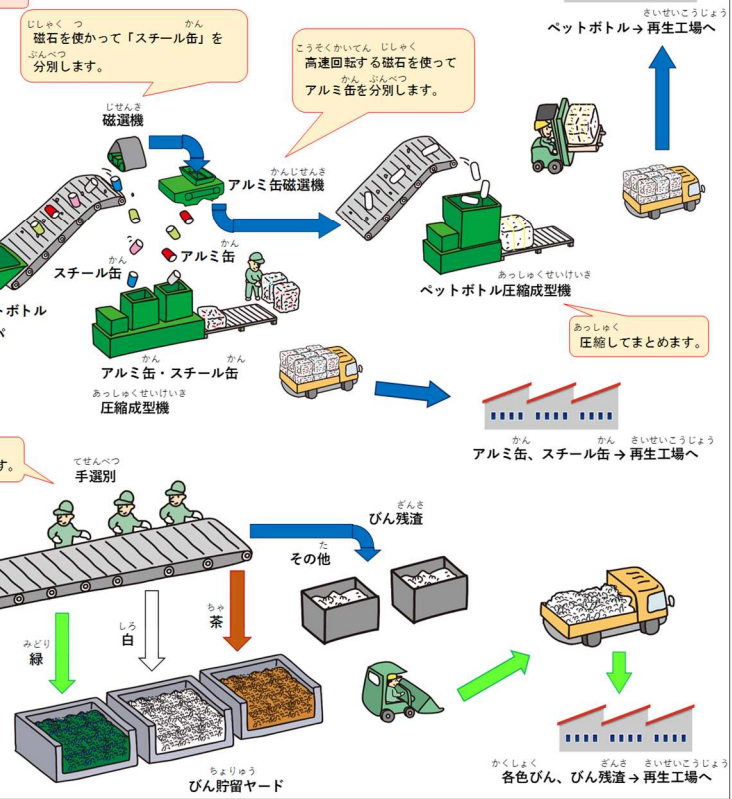

**賞**  
 ・採用者（1点）：1万円の商品券  
 ・入選者（4点）：3千円の商品券

おうぼ  
**応募はこちらから** →

あた しよりしせつ しげんじゅんかんしせつ しげん  
 ~新しいごみ処理施設（資源循環施設）では、こうやって「ごみ」を「資源」にします~

「その他不燃ごみ」と「粗大ごみ」を紹介します

新しいごみの分別	収集
もやすごみ（可燃ごみ）	週2回
缶・ペットボトル	週1回
びん	週2回
その他不燃ごみ	週1回
粗大ごみ	随時
資源（紙資源等）	週2回
プラスチック資源	週1回

再利用できる粗大ごみを  
 抜き取り、啓発施設で  
 みなさんに無料で配っています。

令和8年からごみの出し方が変わるよ

「缶・ペットボトル」と「びん」を紹介します

新しいごみの分別	収集
もやすごみ（可燃ごみ）	週2回
缶・ペットボトル	週1回
びん	週2回
その他不燃ごみ	週1回
粗大ごみ	随時
資源（紙資源等）	週2回
プラスチック資源	週1回

分別ルールを守ってネ

応募の  
 問い合わせ先

〒662-0934 西宮市西宮浜3丁目8番  
 西宮市 環境局 環境施設部 施設整備課  
 Tel: 0798-22-6601, Fax: 0798-26-9091