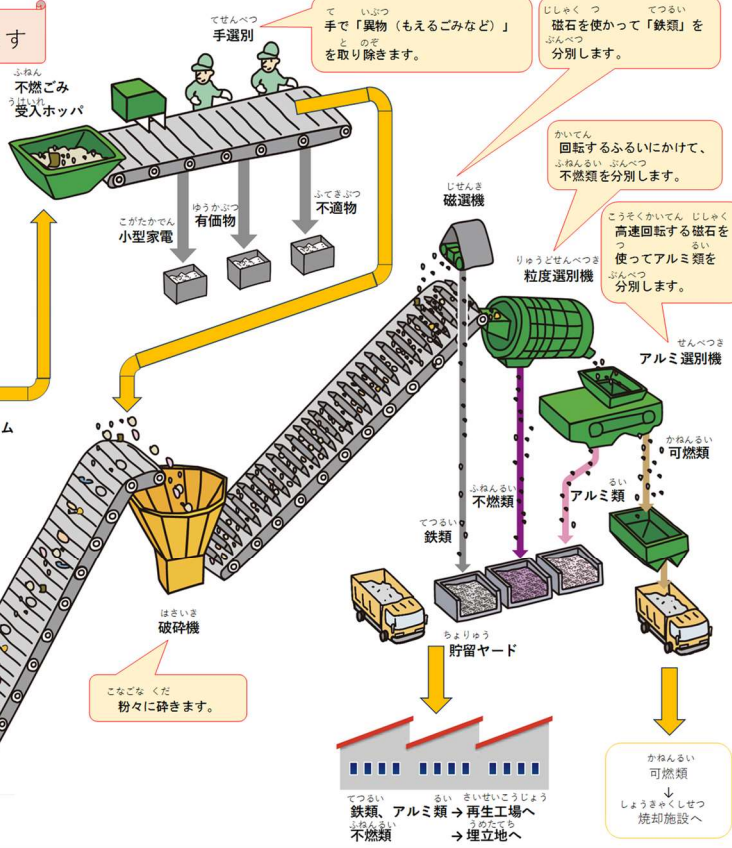

**賞**  
 ・採用者（1点）：1万円の商品券  
 ・入選者（4点）：3千円の商品券

おうぼ  
**応募はこちらから** →

あた しよりしせつ しげんじゅんかんしせつ しげん  
 ~新しいごみ処理施設（資源循環施設）では、こうやって「ごみ」を「資源」にします~

「その他不燃ごみ」と「粗大ごみ」を紹介します

新しいごみの分別	収集
もやすごみ（可燃ごみ）	週2回
缶・ペットボトル	週1回
びん	週2回
その他不燃ごみ	週1回
粗大ごみ	随時
資源（紙資源等）	週2回
プラスチック資源	週1回

再利用できる粗大ごみを  
 抜き取り、啓発施設で  
 みなさんに無料で配っています。

令和8年からごみの出し方が変わるよ

「缶・ペットボトル」と「びん」を紹介します

新しいごみの分別	収集
もやすごみ（可燃ごみ）	週2回
缶・ペットボトル	週1回
びん	週2回
その他不燃ごみ	週1回
粗大ごみ	随時
資源（紙資源等）	週2回
プラスチック資源	週1回

分別ルールを守ってネ

応募の  
 問い合わせ先

〒662-0934 西宮市西宮浜3丁目8番  
 西宮市 環境局 環境施設部 施設整備課  
 Tel: 0798-22-6601, Fax: 0798-26-9091