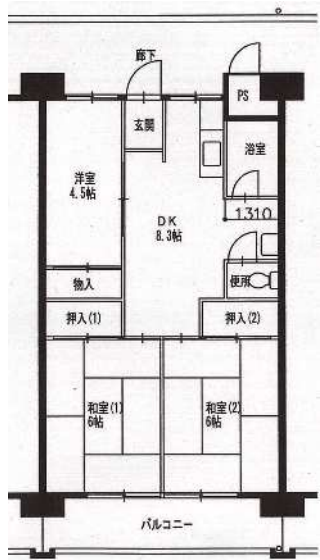

## 住宅配置図

## 建物外観・周辺環境

●建物外観

●建物外観

●周辺スーパー

●エントランスホール

## 位置図

※掲載情報は令和4年1月時点の調査に基づいています

● 3DK : 50m<sup>2</sup>

● MEMO

MEMO area with horizontal dashed lines for notes.

● 室内写真

〈一般住戸〉

玄関

DK

流し台回り

和室

バルコニー

洗面

便所

浴室

〔備考〕 ●反転タイプもあります。 ●バルコニーの形状や柱の形状が異なる場合があります。 ●PS（設備配管スペース）位置・形状の異なる場合があります。