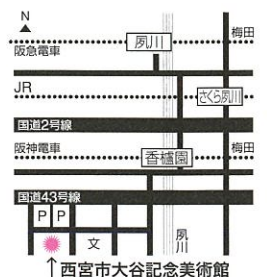

《街に出よう》マルティニ・ヴァンゼッティ(イタリア)

《ジャングル・ブック》アリョーシャ・ブラウ(ドイツ)

《隠れた動物の図鑑》ダニエレ・カステラーノ(イタリア)

西宮市大谷記念美術館

西宮市中浜町4-1-38 TEL:0798-13310164
<http://otaniuseum.jp/home/>

【交通】
 ▼阪神電車「香櫨園」駅南西徒歩6分(近鉄奈良・大阪難波より直通)
 ▼JR「さくら夙川」駅南西徒歩15分
 ▼阪急電車「夙川」駅南西徒歩18分
 *美術館専用駐車場は15台分しかありませんので、できるだけ電車などの交通機関をご利用ください。

Bologna
 Children's Book Fair
 Illustrators Exhibition

一時保育
 実施日:9月1日(木)、5日(月)、
 8日(木)、12日(月)、15日(木)
 時間:10:30~12:00
 定員:各日15名
 対象年齢:6ヶ月~3歳
 申込方法:電話(0798-33-0164)
 にて受付(先着順)
 8月22日(月)9:00より受付開始

切り紙ワークショップ
 8月26日(金) ①16:00~17:00
 ②17:00~18:00
 講師:たけうちひろ氏
 定員:各20名
 参加費:500円(入館料別)
 会場:当館講堂
 申込方法:電話(0798-33-0164)にて
 受付(先着順)
 *小学生以下は要保護者同伴
 *8月6日(土)9:00より受付開始