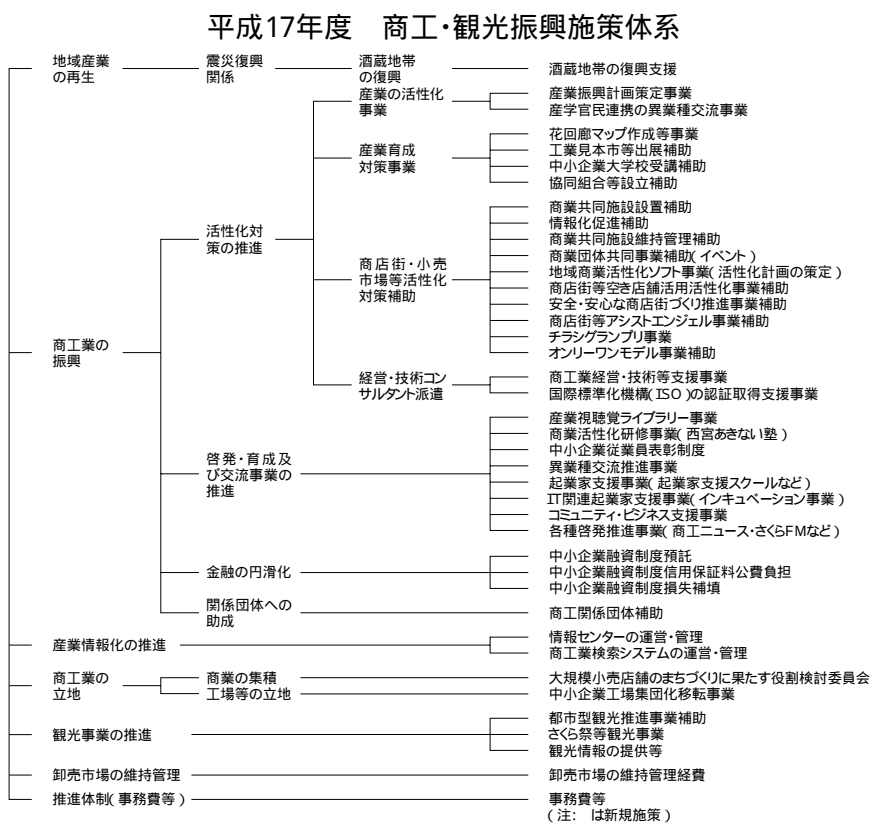

にしのみや商工ニュース

編集・発行

〒662 8567 西宮市六湛寺町10番3号

西宮市 市民局 経済部 商工グループ

電話 0798 35 3326

産業が栄え地域がにぎわう まちづくりをめざして

平成17年度商工・観光施策

本市では、市内商工業の振興と都市型観光を推進するため、様々な施策を実施します。

本市では、市内商工業の振興と都市型観光を推進するため、様々な施策を実施します。

【新規施策】
・産業振興計画の策定
・産学官民連携の異業種交流事業
・産学官民連携の異業種交流事業
・産学官民連携の異業種交流事業

【継続施策】
・産学官民連携の異業種交流事業
・産学官民連携の異業種交流事業
・産学官民連携の異業種交流事業

【予算総額】
約17億3千万円

起業家スクール日程表

月日	時間	内容
5 / 21(土)	13:00~14:30	基調講演会
	14:45~15:45	卒業生体験談
	16:00~17:00	開校式・オリエンテーション・交流会
5 / 28(土)	10:00~17:00	事業計画の作り方
6 / 4(土)	10:00~12:00	販売計画
	13:00~14:00	創業時の事務手続
	14:00~15:00	情報管理
	15:10~17:00	労務管理
6 / 11(土)	13:00~17:00	コンサルティングサロン
6 / 18(土)	13:00~17:00	事業計画の作り方
6 / 25(土)	13:00~17:00	コンサルティングサロン
7 / 2(土)	10:00~15:00	事業計画の作り方
	15:00~17:00	資金計画
7 / 9(土)	10:00~17:00	プレゼンテーションの発表の仕方
7 / 16(土)	13:00~17:00	コンサルティングサロン
7 / 23(土)	10:00~17:00	事業計画の発表と講評 修了式

起業家支援スクール 基調講演会を開催

市と西宮商工会議所は、市内で新規事業や起業をめざしている方などを対象と

【日時】5月21日(土)午後1時~2時30分

西宮商工会議所と共同で実施するとともに、西宮観光協会と連携して「西宮さくら祭」や「西宮再発見バスツアー」などを実施します。

【講師】近畿タクシー株式
会社 代表取締役社長 森崎清登氏

【入場料】無料
【定員】80名(先着順)
【申込方法】前記スクール

中小企業者の ISO認証取得を支援します!

【申込方法】市商工グループ(市役所7階)0798-35-3326、西宮商工会議所(西宮商工会館内)0798-33-1131

【派遣回数及び金額】1回(4時間以上)9万円以内で、3回を限度

【派遣期間】平成17年度中(原則として平成18年2月末までに実施すること)

【派遣対象企業】国際標準化機構のISO9001又はISO14001の認証を取得しようとする市内に主たる事務所を有する中小企業者で、事業計画書等により認証取得の意思が明確に確認できる者

【問合せ先】商工グループ(0798-35-3336)

見て、触って、学んで、使う 西宮市情報センターは あなたの情報工房です!

西宮市情報センターは、市が平成4年に西宮浜に開設した情報化推進施設です。

【パソコン研修】
初歩から実務に役立つソフトはもちろん、月変わりの特別講座など、約30コースの研修を開催しています。

【高速フルカラー印刷機を
導入しました!】
フルカラーで1分間に105枚の速度で印刷できるインクジェット印刷機を導入しました。

【パソコンリース】
スキナーやカラーレーザープリンタなど周辺機器や最新のソフトなどが充実した3つのブースがあります。

【機器共同利用コーナー】
9色対応の印刷機、紙折機や製本機、カラーコピー、ラミネーター、ポスター印刷やPOPシートのカット機などセルフサービスによる低価格でご利用いただけます。

【情報センター案内】
開館時間 午前9時~午後5時
休館日 土・日曜日、祝祭日、年末年始
所在地 西宮市西宮浜1丁目31
0798-32-8899
交通 JR西ノ宮駅 阪神西宮駅から阪神バス「マリンパーク行」乗車、約15分
駐車場 約100台(有料)