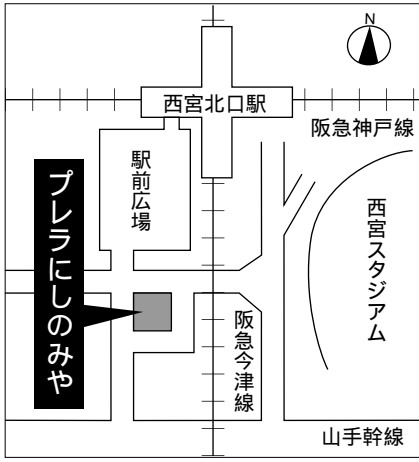

ひとひととも
女と男が共に住みよい社会へ

ウェーブで活動を始めよう

ウェーブ (男女共同参画センター)

〒663-8204
高松町4-8 プレラにしのみや4階
TEL 0798・64・9495
FAX 0798・64・9496
ホームページ
<http://www.nishi.or.jp/~wave/>
開館は午前9時～午後10時
(年末年始は休み)

《ウェーブ(WAVE)の意味》
「男女がともに行動し、活気に満ちた平等社会をみざす」ことを意味する言葉(With/Act/Vitality/Equality)の頭文字を取り、男女共同参画社会の実現に向けて大きな波(うねり)をつくっていかうという思いが込められています

女性の悩みを女性カウンセラーが女性の立場で受け止め、一緒に考えます。どんなことでもお気軽に相談してください。相談無料、秘密は厳守します。

面談相談(要予約)
火・水・土曜の午前10時～正午と午後1時～3時
あなたの生き方、夫婦関係

男女がお互いに協力し合い、住みよい社会を築いていく - 職場や家庭での性別役割分担、社会問題となっている家庭内暴力などをみると、わが国では、まだまだ対策が十分とはいえません。国は、社会のあらゆる分野での活動に男女が対等に参画し、等しく利益を受け、責任を担う社会の実現を21世紀の最重要課題としています。市も、新女性プランを策定するとともに、推進拠点となる男女共同参画センター「ウェーブ」をオープンし、市民参画のもと様々な講座やイベントを展開しています。ウェーブを利用して、男女共同参画について考えてみてください。

ウェーブは、阪急西宮北口駅南側のプレラにしのみや内に開設。交流を広げたり、知識を深めたりすることができます

学習室などが 利用できます

男女共同参画センター「ウェーブ」は、女性と男性が社会のあらゆる分野に共(とも)に参画し、いきいきと生きることができ、社会の実現をみざすみんなの施設です。

学習室
ウェーブ主催の講座やセミナーなどを行います。また、図書・資料コーナー、図書を中心に、女性問題やジェンダーに関する情報交換などに自由にご利用できます。