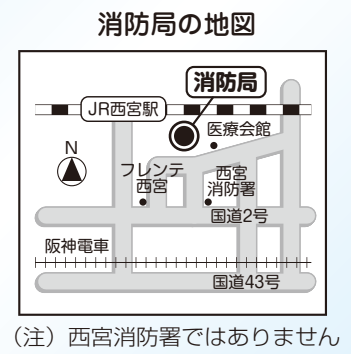

- テーマ
- アサヒビール跡地問題と中央病院の今後
 - 防災
 - 学校施設と子どもの居場所づくり
 - 当日リクエストのあったテーマから

■市政報告・広聴会開催一覧

開催日	時間	会場	定員
10月	26日(日) (昼)午後2時半から	高木公民館 3階	120人
	26日(日) (夜)午後6時から	夙川公民館 1階	40人
	27日(月) (夜)午後6時半から	中央公民館 4階	40人
	29日(水) (夜)午後6時半から	中央公民館 4階	60人
	30日(木) (夜)午後6時半から	塩瀬公民館 3階	40人
11月	2日(日) (朝)午前10時から	上ケ原公民館 3階	120人
	2日(日) (昼)午後1時半から	大社公民館 2階	130人
	2日(日) (夕)午後4時半から	越木岩公民館 3階	150人
	5日(水) (夜)午後6時半から	市民会館 4階 中会議室401	100人
	11日(火) (夜)午後6時半から	甲東センター(アブリ甲東3階) 集会室	110人
	14日(金) (夜)午後6時半から	消防局(池田町13-3)4階 会議室2 ※左下地図参照	60人
	15日(土) (朝)午前10時から	中央公民館 4階	60人
	15日(土) (昼)午後1時半から	上甲子園公民館 2階	60人
	15日(土) (夕)午後4時半から	学文公民館 3階	100人
	16日(日) (朝)午前10時から	なるお文化ホール 2階 学習室兼会議室	48人
	16日(日) (昼)午後1時半から	段上公民館 2階	130人
	16日(日) (夕)午後4時半から	浜脇公民館 2階	200人
22日(土) (昼)午後1時半から	春風公民館 3階	130人	
22日(土) (夕)午後4時半から	平木市民館 2階	65人	
23日(日・祝) (昼)午後1時半から	塩瀬公民館 3階	40人	
23日(日・祝) (夕)午後4時半から	山口公民館 4階	130人	