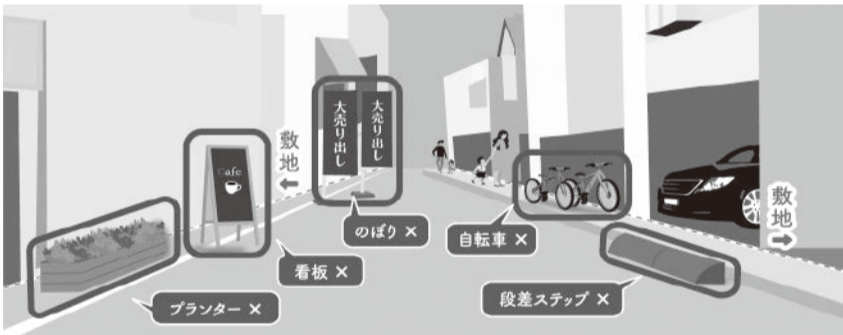

8月13日(土) 平和灯ろう流し

【時間】午後7時～。雨天中止
【会場】鳴尾新川(鳴尾老人福祉センター北側)
【内容】子供たちが描いた灯ろうを流し、原爆犠牲者の追悼と世界平和を願う
★鳴尾老人福祉センターで午後3時から灯ろう作り。3時～8時に平和に関するパネル展も開催

関連行事 山口平和灯ろうの集い

8月11日(木・祝)午後7時から山口中央公園(山口町下山口5丁目)。雨天中止
【問合せ】山口・船坂校区青少年愛護協議会(090・3495・0266)本田方

道路・水路の適正使用にご協力を

■ 道路に物を置いてはいけません

道路は高齢の人や体が不自由な人も含め、皆さんが利用します。誰もが安全に気持ちよく利用できるように、道路上の看板やプランターなどは敷地内に収めるなど、道路の適正な使用にご協力ください

※物を置く以外にも、許可のない路上作業や路上営業、道路へのごみの投棄など、通行の妨げや道路を汚すような行為は絶対にしないでください

■ 通路橋は正しく使用して下さい