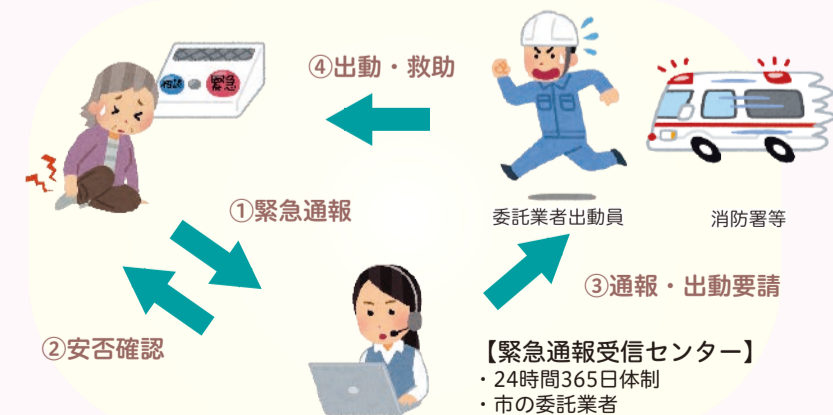

## 見守りホットライン事業

市は、在宅での生活が不安な高齢者等に、緊急時に通報する機器を貸与する「見守りホットライン事業」を実施しています。

これまでは、利用に固定電話回線が必要でしたが、携帯電話のみ所持している世帯も利用できるようになりました。

申請方法など詳しくはお問い合わせください。

対象

おおむね65歳以上の高齢者や障害者手帳を所持している人で構成される世帯  
※他の緊急通報システムを備えている世帯は対象外

費用

- ・固定電話回線の世帯…月額1100円
- ・携帯電話の世帯…月額1500円
- ※市民税所得割非課税、生活保護受給の人は無料

問 地域共生推進課 (0798・35・3286) (HP) 25791834

24時間対応  
健康相談

月1回の  
安否確認

携帯電話の人も  
利用できます!

NEW

### 見守りホットライン利用イメージ

市の委託事業者に居宅の鍵を預けること、救急搬送時の緊急連絡先が必要