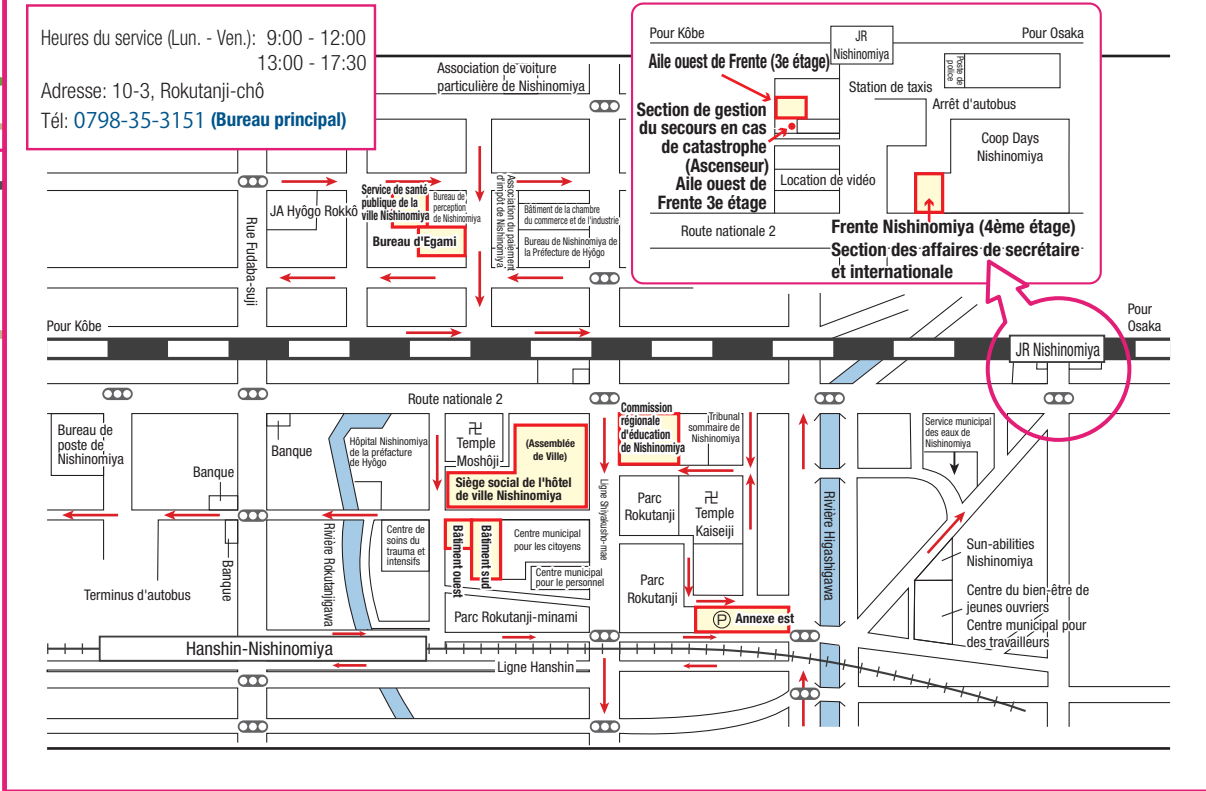

Heures du service (Lun. - Ven.): 9:00 - 12:00
13:00 - 17:30
Adresse: 2-29, 3-chôme, Kôtôen
Apri Kôtô 3ème étage
Tél: 0798-51-2681

Branche Naruo

Heures du service (Lun. - Ven.): 9:00 - 12:00
13:00 - 17:30
Adresse: 5-14, 3-chôme, Naruo-chô
Tél: 0798-47-0101

Région nord

Branche Yamaguchi

Heures du service (Lun. - Ven.): 9:00 - 12:00
13:00 - 17:30
Adresse: 1-8, 4-chôme, Yamaguchi-chô Shimoyamaguchi
Centre Yamaguchi rez-de-chaussée
Tél: 078-904-0395

Sous-branche Namaze de la branche Shiose

Heures du service (Lun. - Ven.): 9:30 - 12:00
13:00 - 16:00
Adresse: 20-22, 2-chôme, Namaze-chô
Situé à l'intérieur du centre des résidents Namaze
Tél: 0797-86-4629

Branche Shiose

Heures du service (Lun. - Ven.): 9:00 - 12:00
13:00 - 17:30
Adresse: 1, Najioshimachi
Centre Shiose rez-de-chaussée
Tél: 0797-61-0521

Bâtiment principal de l'Hôtel de ville (Carte de voisinage)

Bâtiment principal de l'Hôtel de ville Guide de transportation

- Descendre à la station JR Nishinomiya. Prendre la sortie sud et marcher à pied vers l'ouest sur la Route nationale 2 environ 10 minutes. L'hôtel de ville de Nishinomiya se trouvera à côté sud de la rue.
- Descendre à la station Hanshin-Nishinomiya. Aller au nord à partir de la Sortie Shiyakusho et marcher à pied vers l'est environs 2 minutes. L'hôtel de ville de Nishinomiya se trouve à côté sud sur la Route nationale 2.
- Prendre le bus "Asanagi-chô yuki" à la Station Hankyû Nishinomiya-kitaguchi. L'arrêt d'autobus se trouve à côté sud de la station. Descendre à "Nishinomiya Shiyakusho mae". L'hôtel de ville de Nishinomiya se trouve à côté sud de la rue.