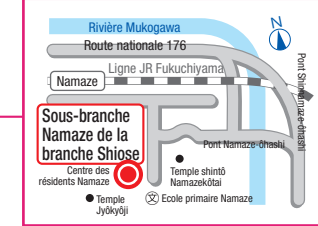

Branche Kawaragi

Heures du service (Lun. - Ven.): 9:00 - 12:00
13:00 - 17:30
Adresse: 8-1, Kawarabayashi-chô
Tél: 0798-67-5132

Centre du service civique Shukugawa

Heures du service (Lun. - Ven.): 9:00 - 12:00
13:00 - 17:30
Adresse: 7-30-124, Hagoromo-chô
Green Town Shukugawa rez-de-chaussée
Tél: 0798-35-8181

Sous-branche Takasu de la Branche Naruo

Heures du service (Lun. - Ven.): 9:30 - 12:00
13:00 - 16:15
Adresse: 1-35, 2-chôme, Takasu-chô
Situé à l'intérieur du centre civique Takasu
Tél: 0798-49-1305

Branche Kôtô

Heures du service (Lun. - Ven.): 9:00 - 12:00
13:00 - 17:30
Adresse: 2-29, 3-chôme, Kôtôen
Apri Kôtô 3ème étage
Tél: 0798-51-2681

Branche Naruo

Heures du service (Lun. - Ven.): 9:00 - 12:00
13:00 - 17:30
Adresse: 5-14, 3-chôme, Naruo-chô
Tél: 0798-47-0101

Région nord

Branche Yamaguchi

Heures du service (Lun. - Ven.): 9:00 - 12:00
13:00 - 17:30
Adresse: 1-8, 4-chôme, Yamaguchi-chô Shimoyamaguchi
Centre Yamaguchi rez-de-chaussée
Tél: 078-904-0395

Sous-branche Namaze de la branche Shiose