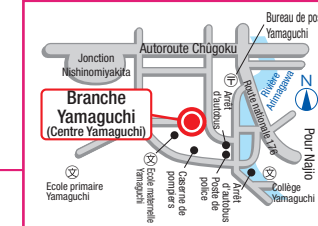

Sous-branche Takasu de la Branche Naruo

Heures du service (Lun. - Ven.): 9:30 - 12:00
13:00 - 16:15
Adresse: 1-35, 2-chôme, Takasu-chô
Situé à l'intérieur du centre civique Takasu
Tél: 0798-49-1305

Branche Kôtô

Heures du service (Lun. - Ven.): 9:00 - 12:00
13:00 - 17:30
Adresse: 2-29, 3-chôme, Kôtôen
Apri Kôtô 3ème étage
Tél: 0798-51-2681

Branche Naruo

Heures du service (Lun. - Ven.): 9:00 - 12:00
13:00 - 17:30
Adresse: 5-14, 3-chôme, Naruo-chô
Tél: 0798-47-0101

Région nord

Branche Yamaguchi

Heures du service (Lun. - Ven.): 9:00 - 12:00
13:00 - 17:30
Adresse: 1-8, 4-chôme, Yamaguchi-chô Shimoyamaguchi
Centre Yamaguchi rez-de-chaussée
Tél: 078-904-0395

Sous-branche Namaze de la branche Shiose