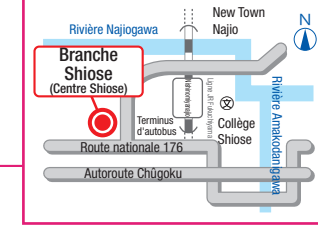

Branche Kawaragi

Heures du service (Lun. - Ven.): 9:00 - 12:00
13:00 - 17:30
Adresse: 8-1, Kawarabayashi-chô
Tél: 0798-67-5132

Centre du service civique Shukugawa

Heures du service (Lun. - Ven.): 9:00 - 12:00
13:00 - 17:30
Adresse: 7-30-124, Hagoromo-chô
Green Town Shukugawa rez-de-chaussée
Tél: 0798-35-8181

Sous-branche Takasu de la Branche Naruo

Heures du service (Lun. - Ven.): 9:30 - 12:00
13:00 - 16:15
Adresse: 1-35, 2-chôme, Takasu-chô
Situé à l'intérieur du centre civique Takasu
Tél: 0798-49-1305

Branche Kôtô

Heures du service (Lun. - Ven.): 9:00 - 12:00
13:00 - 17:30
Adresse: 2-29, 3-chôme, Kôtôen
Apri Kôtô 3ème étage
Tél: 0798-51-2681

Branche Naruo

Heures du service (Lun. - Ven.): 9:00 - 12:00
13:00 - 17:30
Adresse: 5-14, 3-chôme, Naruo-chô
Tél: 0798-47-0101

Région nord

Branche Yamaguchi

Heures du service (Lun. - Ven.): 9:00 - 12:00
13:00 - 17:30
Adresse: 1-8, 4-chôme, Yamaguchi-chô Shimoyamaguchi
Centre Yamaguchi rez-de-chaussée
Tél: 078-904-0395

Sous-branche Namaze de la branche Shiose