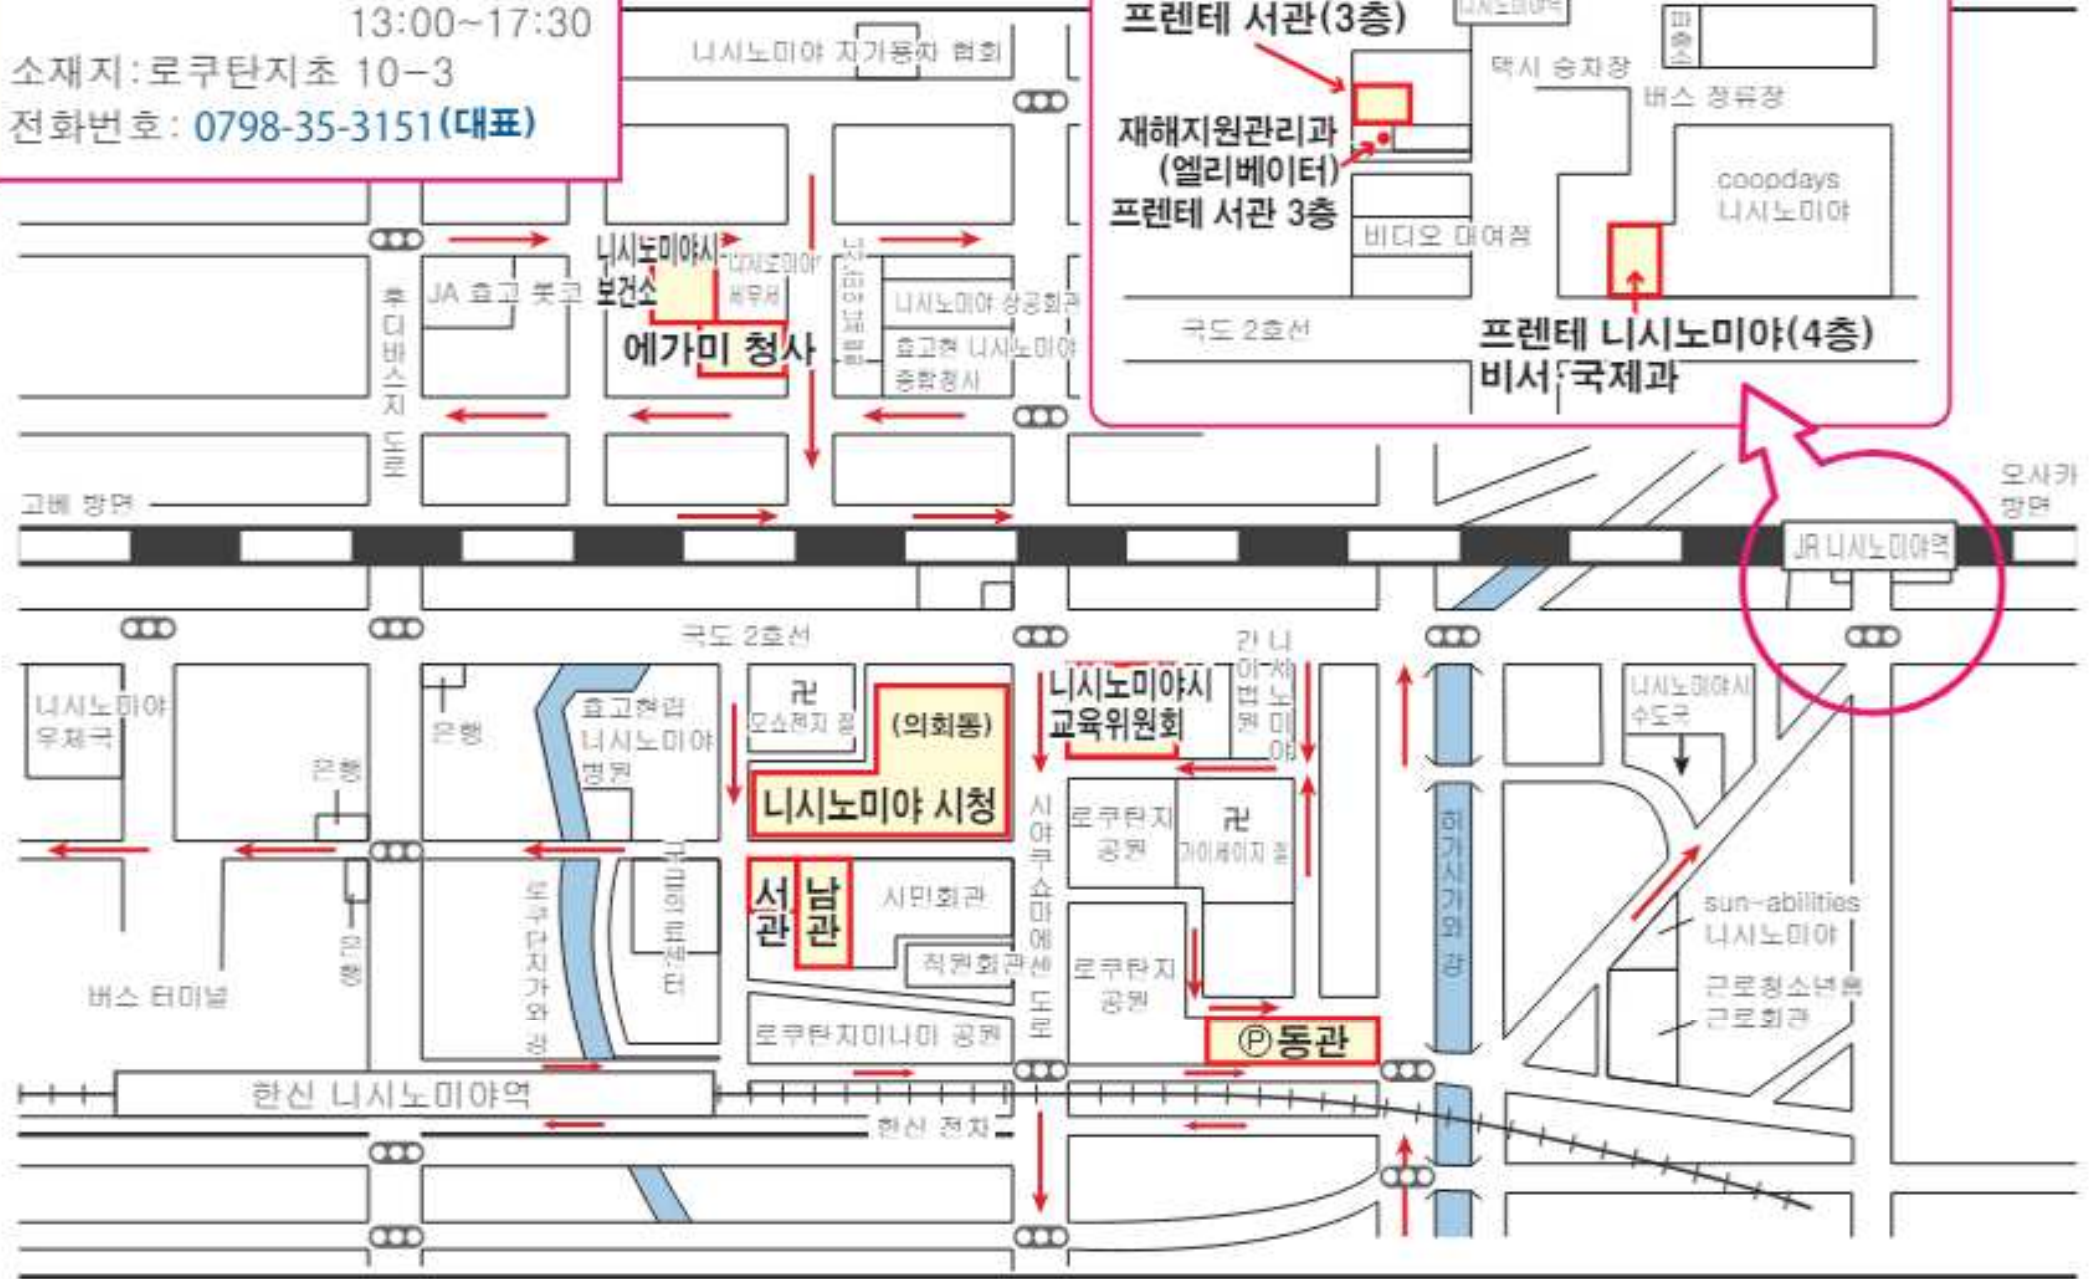

시청 본청사(부근 안내도)

근무 시간(월~금) : 9:00~12:00
 13:00~17:30
 소재지: 로쿠탄지초 10-3
 전화번호: 0798-35-3151(대표)

고베 방면 오사카 방면

프렌테 서관(3층)

재해지원관리과 (엘리베이터)
 프렌테 서관 3층

프렌테 니시노미야(4층)
 비서 국제과

국도 2호선

JR 니시노미야역

버스 정류장

coopdays 니시노미야

비디오 대여점

택시 승차장